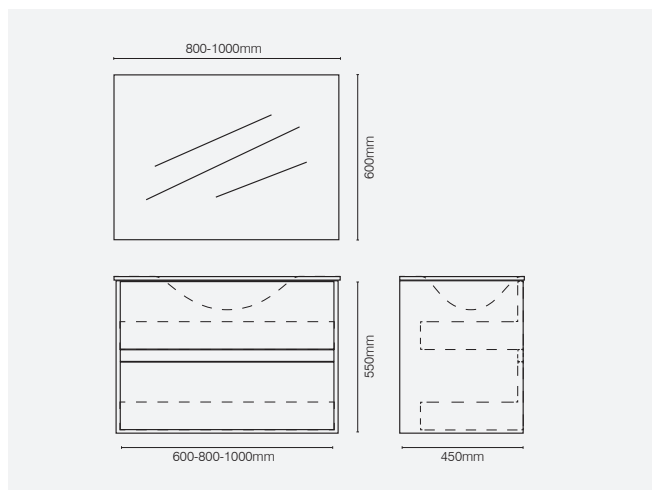

Wild Walnut

Simple e Prático

80cm

① MÓVEL WILD WALLNUT 80cm

MB300/420

Ref.: **RMWILD80WAL**

Pack: 29 kg / 0,22 m³

② LAVATÓRIO Cerâmica 80cm

S95/133

Ref.: **RS2080VE**

Pack: 16kg / 0,08m³

③ ESPELHO 80x60

MB45/63

Ref.: **RE6080**

Pack: 6 kg / 0,033 m³

100cm