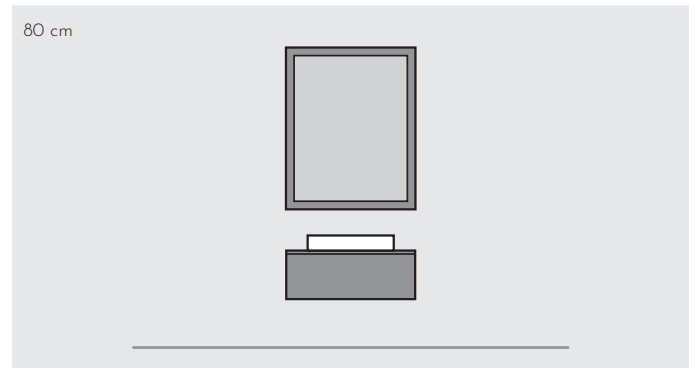

Bancada RMBANCADA805030

MB510/714

Dim.: 80x50x30cm

Pack: 27 kg / 0,216 m³