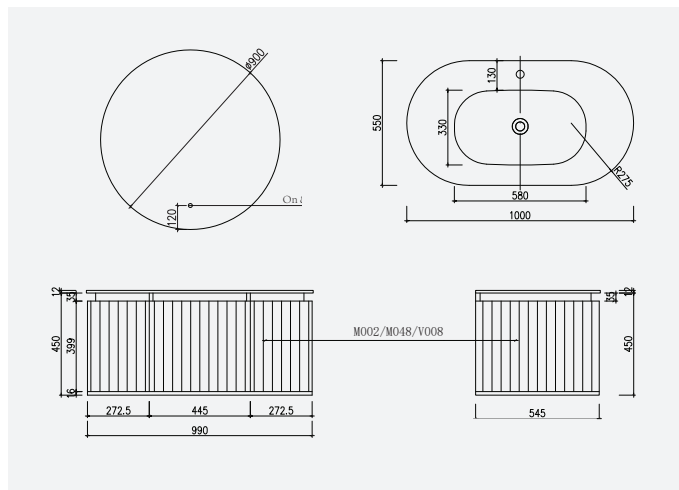

Pulse Branco

Branco Mate
2 Portas + 1 Gaveta

+ NEW

1m

① MÓVEL Pulse 1m **MB1000/1400**

Ref.: **RMPUL1005545W**

Pack: 28 kg / 0,31 m³

5 606779 254511

② LAVATÓRIO Solid surface 1m Branco **S500/700**

Ref.: **RSLV10055W**

Pack: 9 kg / 0,16 m³

5 606779 254412

③ ESPELHO Led Pulse 90cm **MB350/490**

Ref.: **REPUL90LED**

Pack: 9 kg / 0,07 m³

5 606779 254436

1,20m

① MÓVEL Pulse 1,20m **MB1100/1540**

Ref.: **RMPUL1205545W**

Pack: 32 kg / 0,37 m³

5 606779 254528

② LAVATÓRIO Solid surface 1,20m Branco **S575/805**

Ref.: **RSLV12055W**

Pack: 10,5 kg / 0,19 m³

5 606779 254399

③ ESPELHO Led Pulse 90cm **MB340/476**

Ref.: **REPUL90LED**

Pack: 9 kg / 0,07 m³

5 606779 254436

1,40m

① MÓVEL Pulse 1,40m - 1 gaveta **MB1200/1680**

Ref.: **RSLV14055W**

Pack: 28 kg / 0,43 m³

5 606779 267535

② LAVATÓRIO solid surface 1,40m Branco **S650/910**

Ref.: **RSLV14055W**

Pack: 9 kg / 0,22 m³

5 606779 267528

④ ESPELHO Led Pulse 1,40cm **MB400/560**

Ref.: **REPUL14060LED**

Pack: 12 kg / 0,09 m³

5 606779 254443

④ AUXILIAR Pulse **MB700/980**

Ref.: **RMPULAUX403080WHI**

Pack: 15 kg / 0,20 m³

5 606779 257857