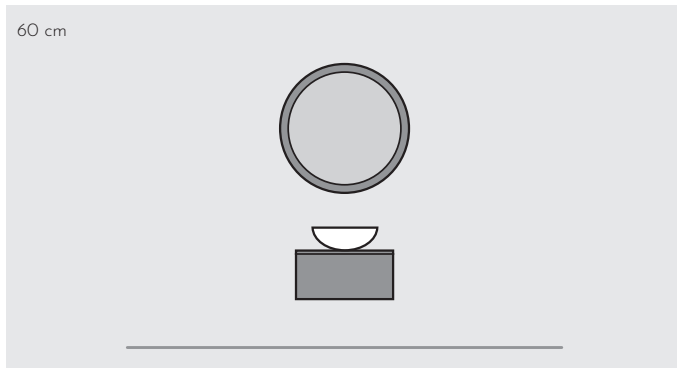

Lavatórios não incluídos • Washbasins not included • Lavabos non inclus
Waschbecken nicht enthalten • Lavabos no incluidos

Espelho Oval RE14090O

MB600/840

Dim.: 140x90cm

Pack: 20kg / 0,15m³

5 606779 158444