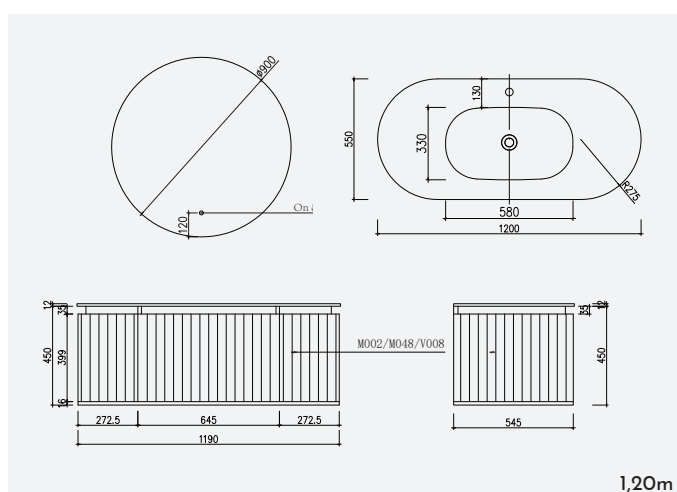

Pulse VO40

Mel Mate
2 Portas + 1 Gaveta

+ NEW

1m

① **MÓVEL Pulse 1m** **MB1200/1680**

Ref.: **RMPUL1005545MEL**

Pack: 28 kg / 0,31 m³

5 606779 257840

② **LAVATÓRIO Solid surface 1m branco** **S500/700**

Ref.: **RSLV10055W**

Pack: 9 kg / 0,16 m³

5 606779 254412

③ **ESPELHO Led Pulse Ø90cm** **MB350/490**

Ref.: **REPUL90LED**

Pack: 9 kg / 0,07 m³

5 606779 254436

1,20m

① **MÓVEL Pulse 1,20m** **MB1275/1785**

Ref.: **RMPUL1205545MEL**

Pack: 32 kg / 0,37 m³

5 606779 257833

② **LAVATÓRIO Solid surface 1,20m Branco** **S575/805**

Ref.: **RSLV12055W**

Pack: 10,5 kg / 0,19 m³

5 606779 254399

③ **ESPELHO Led Pulse Ø90cm** **MB340/476**

Ref.: **REPUL90LED**

Pack: 9 kg / 0,07 m³

5 606779 254436

1,40m

① **MÓVEL Pulse 1,40m - 1 gaveta** **MB1400/1960**

Ref.: **RMPUL1405545MEL**

Pack: 37 kg / 0,43 m³

5 606779 254504

② **LAVATÓRIO solid surface 1,40m Branco** **S650/910**

Ref.: **RSLV14055W**

Pack: 13 kg / 0,23 m³

5 606779 254429

④ **ESPELHO Led Pulse 1,40cm** **MB400/560**

Ref.: **REPUL14060LED**

Pack: 12 kg / 0,09 m³

5 606779 254443

⑤ **AUXILIAR Pulse** **MB700/980**

Ref.: **RMPULAUX403080MEL**

Pack: 15 kg / 0,18 m³

5 606779 257864

1m

1,20m

1,40m

④