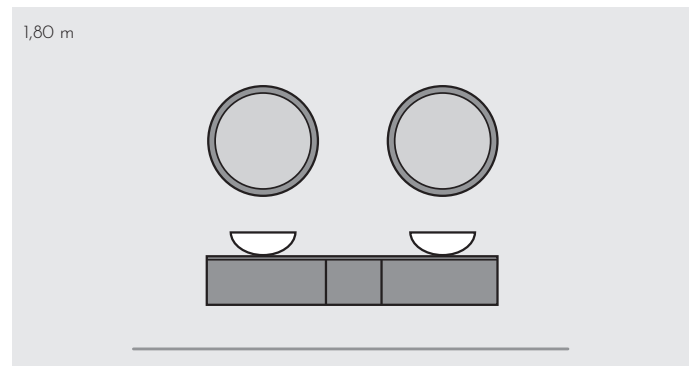

Bancada RMBANCADA18050303G

MB1320/1848

Dim.: 180x50x30cm

Pack: 41 kg / 0,456 m³

Lacado brilho ou mate • laquered gloss or matt • laqué brillant ou mate • glänzend oder matt lackiert • lacado de alto brillo ó mate
Outras cores RAL acresce 15% • Other Ral colors plus 15% • Autres couleurs RAL plus 15% • Andere RAL-Farben plus 15% • Otros colores RAL, más un 15%
Lavatórios não incluídos • Washbasins not included • Lavabos non inclus • Waschbecken nicht enthalten • Lavabos no incluidos