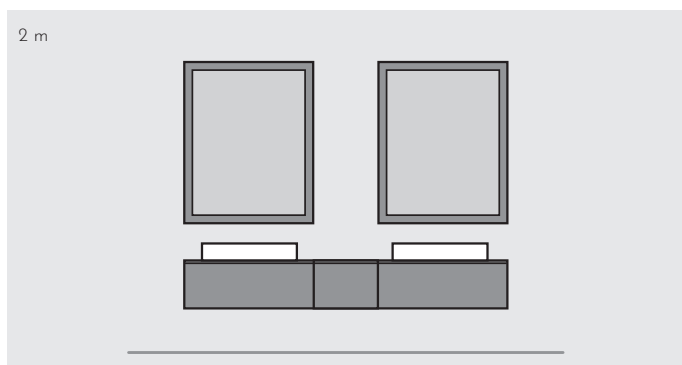

Bancada RMBANCADA2005030 **MB1360/2184**

Dim.: 200x50x30cm

Pack: 46 kg / 0,504 m³