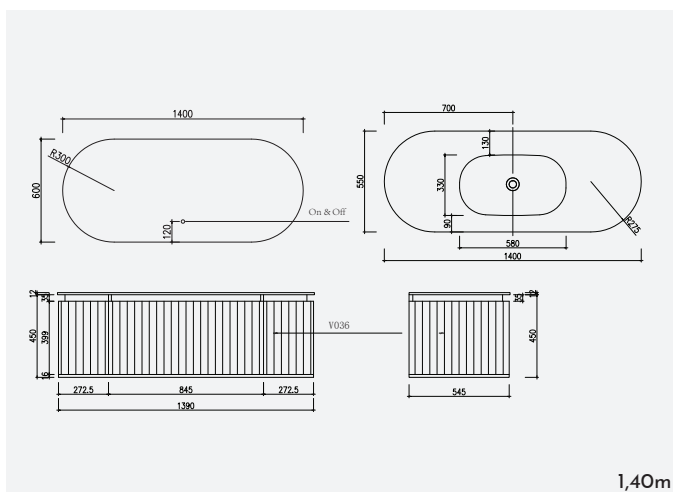

Pulse V008

Castanho Mate
2 Portas + 1 Gaveta

+ NEW

1m

① **MÓVEL Pulse 1m** **MB1200/1680**

Ref.: **RMPUL1005545CAST**

Pack: 28 kg / 0,31 m³

② **LAVATÓRIO Solid surface 1m branco** **S500/700**

Ref.: **RSLV10055W**

Pack: 9 kg / 0,22 m³

③ **ESPELHO Led Pulse Ø90cm** **MB350/490**

Ref.: **REPUL90LED**

Pack: 9 kg / 0,07 m³

1m

1,20m

1,40m

1,20m

① **MÓVEL Pulse 1,20m** **MB1275/1785**

Ref.: **RMPUL1205545CAST**

Pack: 32 kg / 0,37 m³

② **LAVATÓRIO Solid surface 1,20m Branco** **S575/805**

Ref.: **RSLV12055W**

Pack: 10,5 kg / 0,19 m³

③ **ESPELHO Led Pulse Ø90cm** **MB340/476**

Ref.: **REPUL90LED**

Pack: 9 kg / 0,07 m³

1,40m

① **MÓVEL Pulse 1,40m - 1 gaveta** **MB1400/1960**

Ref.: **RMPUL1405545CAST**

Pack: 37 kg / 0,43 m³

② **LAVATÓRIO solid surface 1,40m Branco** **S650/910**

Ref.: **RSLV14055W**

Pack: 13 kg / 0,23 m³

④ **ESPELHO Led Pulse 1,40cm** **MB400/560**

Ref.: **REPUL14060LED**

Pack: 12 kg / 0,09 m³

⑤ **AUXILIAR Pulse** **MB700/980**

Ref.: **RMPULAUX403080CAST**

Pack: 15 kg / 0,20 m³