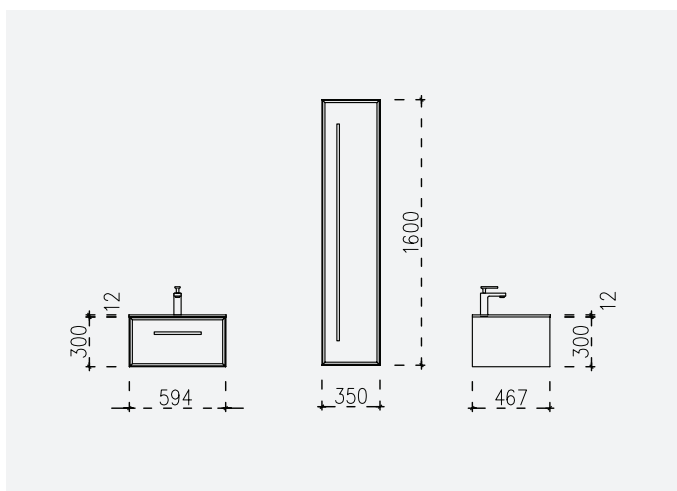

Just

Branco Mate
1 Gaveta

+ NEW

60cm

① **MÓVEL Just 60cm**

MB500/700

Ref.: **RMJUS60W**

Pack: 18,5 kg / 0,13 m³

5 606779 258427

② **LAVATÓRIO Solid Surface 60cm Branco S250/350**

Ref.: **RSLVJUST60W**

Pack: 11,90 kg / 0,07 m³

5 606779 258458

75cm

① **MÓVEL Just 75cm**

MB550/770

Ref.: **RMJUS75W**

Pack: 21,75 kg / 0,17 m³

5 606779 258434

② **LAVATÓRIO Solid Surface 75cm Branco S300/420**

Ref.: **RSLVJUST75W**

Pack: 14 kg / 0,09 m³

5 606779 258465

90cm

① **MÓVEL Just 90cm**

MB600/840

Ref.: **RMJUS90W**

Pack: 26,10 kg / 0,20 m³

5 606779 258441

② **LAVATÓRIO Solid Surface 90cm Branco S375/525**

Ref.: **RSLVJUST90W**

Pack: 14,65 kg / 0,10 m³

5 606779 258472

1,20m

① **MÓVEL Just 1,20m**

MB750/1050

Ref.: **RMJUS120W**

Pack: 31 kg / 0,26 m³

5 606779 258274

② **LAVATÓRIO Solid Surface 1,20m Branco S450/630**

Ref.: **RSLVJUST120W**

Pack: 22,9 kg / 0,14 m³

5 606779 258281

④ **AUXILIAR Just**

MB675/945

Ref.: **RMJUSAUX3525160W**

Pack: 35,3 kg / 0,23 m³

5 606779 258298