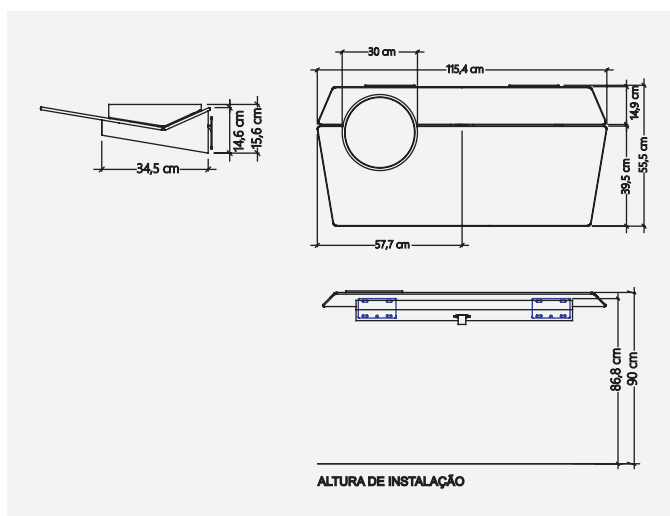

Icaro

Linha Officina - em Porcelânico

① BANCADA ICARO Porcelânico Marmy Covelano

MB2100/2940

Ref.: **RMICAROMCOV115** - 1,15m

Pack: 22 kg / 0,18 m³

5 606779 205315

② BANCADA ICARO Porcelânico Dansk Cement Rope

MB2100/2940

Ref.: **RMICARODCRI15** - 1,15m

Pack: 22 kg / 0,18 m³

5 606779 251220

③ BANCADA ICARO Porcelânico Oro bianco Polido

MB2100/2940

Ref.: **RMICAROORBPI15** - 1,15m

Pack: 22 kg / 0,18 m³

5 606779 251237