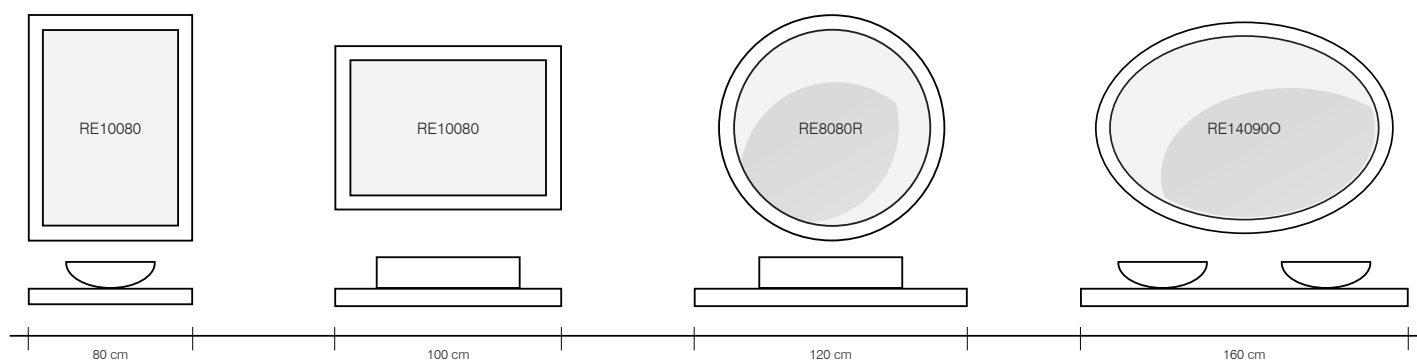

Espelho Retangular RE10080R

MB400/560

Dim.: 100x80cm

Pack: 10kg / 0,08m³

5 606779 180827

Espelho Redondo RE8080R

MB400/560

Dim.: Ø 80cm

Pack: 10kg / 0,06m³

5 606779 180834

Lacado brilho ou mate • laquered gloss or matt • laqué brillant ou mate
Glänzend oder matt lackiert • lacado de alto brillo ó mate

Outras cores RAL acresce 15% • Other Ral colors plus 15% • Autres couleurs RAL
plus 15% • Andere RAL-Farben plus 15% • Otros colores RAL, más un 15%

Lavatórios não incluídos • Washbasins not included • Lavabos non inclus
Waschbecken nicht enthalten • Lavabos no incluidos

Espelho Oval RE14090O

MB600/840

Dim.: 140x90cm

Pack: 20kg / 0,15m³

5 606779 158444