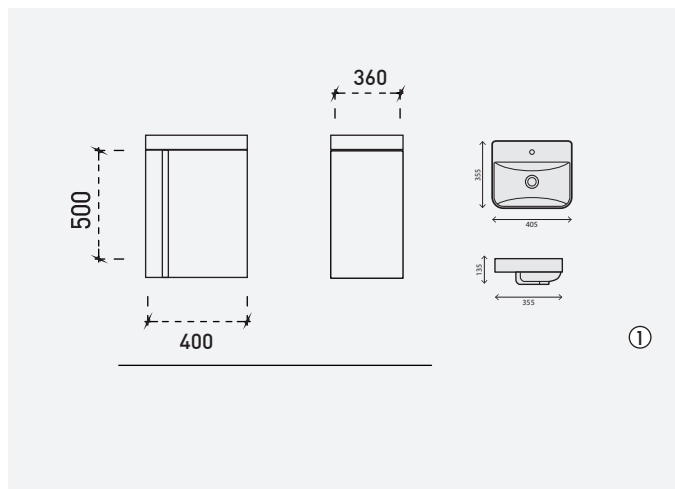

Pack: 7 kg / 0,033 m³

5 606779 206114

① ②

Medley - 40cm

Pequenos Espaços, Grandes Soluções

Branco

① MÓVEL LACADO 40cm Branco **MB214/300**

Ref.: RMMEDLEY40BR