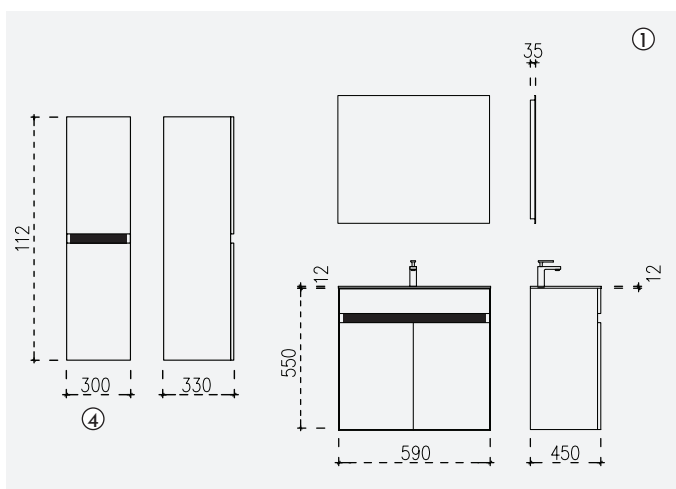

5 606779 258571

ILUMINAÇÃO Aplique espelho **MB40/56**

Ref.: **RAPES**

Pack: 1 kg / 0,001 m³

5 606779 151803

Icon 80

Simple e Prático

① MÓVEL ICON 80cm