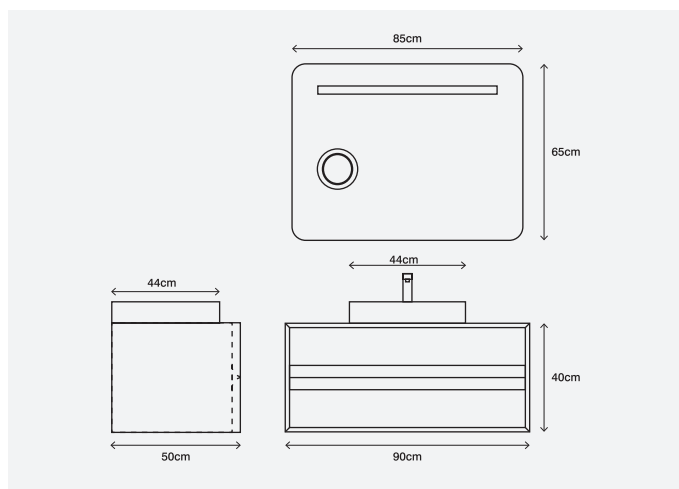

Audacity

O charme do minimalismo

① MÓVEL AUDACITY

MB800/1120

Ref.: **RMAUDACITY90**

Pack: 30 kg / 0,024 m³

5 606779 201201

② LAVATÓRIO Cerâmica 44x44x10cm

S95/133

Ref.: **RS7657**

Pack: 12,5 kg / 0,026 m³

5 606779 181817

③ ESPELHO ZOOM Led

MB260/364

Ref.: **REZOOM8565**

Pack: 12 kg / 0,07 m³

5 606779 187369

④ BANDEJA Grande 30x30cm

TA65/91

Ref.: **RMCXACRILGRD**

Pack: 0,20 kg

5 606779 195968

⑤ BANDEJA Pequena 10x10cm

TA50/70

Ref.: **RMCXACRILPEQ**

Pack: 0,10 kg

5 606779 195951