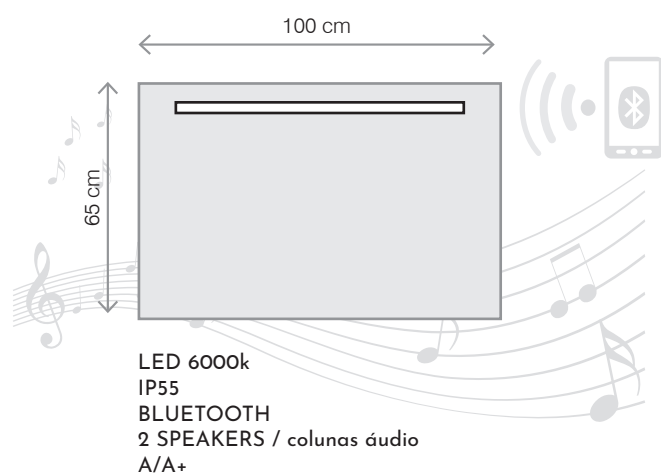

④ ORGANIZADOR GRANDE 32x19cm **TA65/91**

Ref.: **RMDIVGRD**

Pack: 1 kg / 0,0009 m³

5 606779 195944