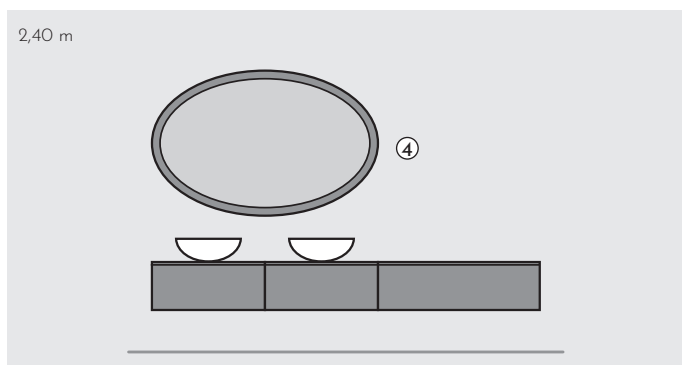

Bancada RMBANCADA2405030 **MB1500/2100**

Dim.: 240x50x30cm

Pack: 52 kg / 0,60 m³