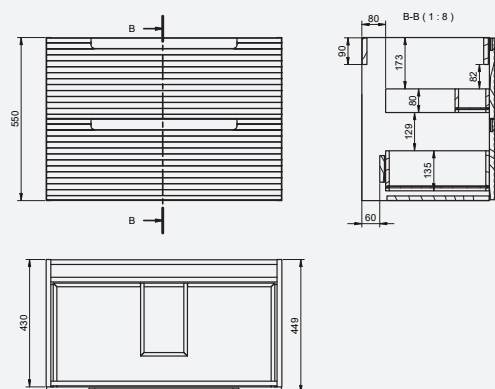

③ ESPELHO Ø80cm

MB325/455

Ref.: **REDL88CA280**

Pack: 7 kg / 0,08 m³