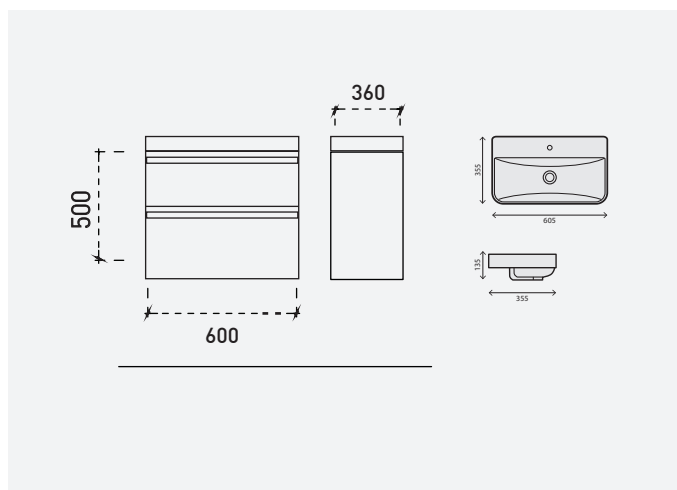

MÓVEL LAMINADO 60cm Wood

MB290/406

Ref.: RMEDLEY60WO

Pack: 10 kg / 0,08 m³

LAVATÓRIO CERÂMICA 60cm

S80/112

Ref.: RS9560

Pack: 10kg / 0,041m³