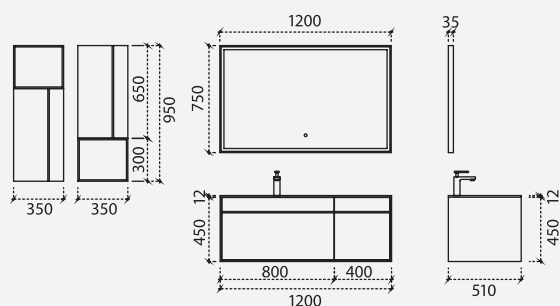

Geo V008

① MÓVEL C/ LAVATÓRIO ESQ. GEO MB1900/2660

Ref.: **RMGEO120SUSV008**

Pack: 48 kg / 0,35 m³

5 606779 213594

② ESPELHO GEO MB575/665

Ref.: **REGEOLED12075**

Pack: 12 kg / 0,09 m³

5 606779 195920