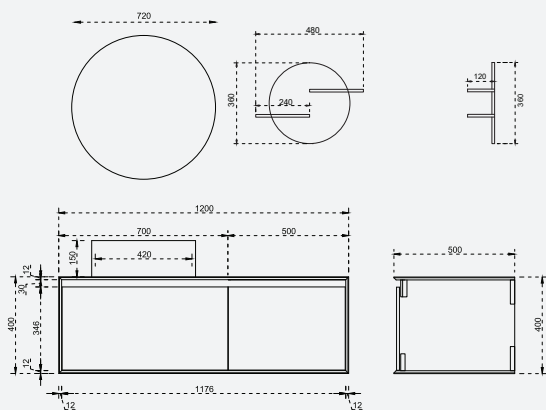

2 Gavetas / 2 Drawers / 2 tiroirs / 2 cajones / 2 Schubladen

Legend

Solid Surface Mate