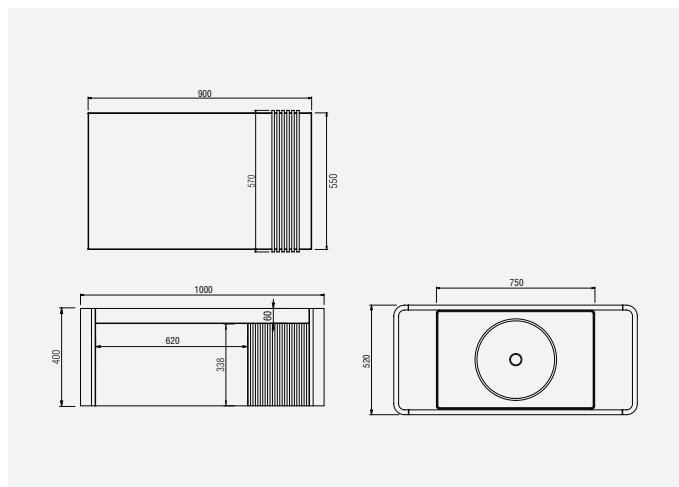

Ref.: **RS20100VE**

Pack: 9 kg / 0,16 m³

④ **ESPELHO PULSE Ø90cm**

MB335/469

Ref.: **REPUL90LED**

Pack: 8 kg / 0,07 m³

Epik

1m