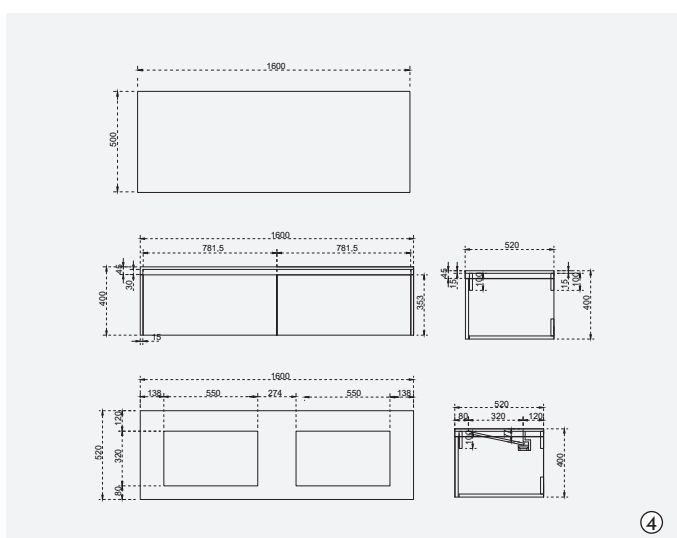

1,60m

④ VAST 1,60m
MÓVEL + LAVATÓRIO + ESPELHO **MB1600/2240**

Ref.: **RMLEVAST160**

Pack: 3V / 63 kg / 0,867 m³

5 606779 213426