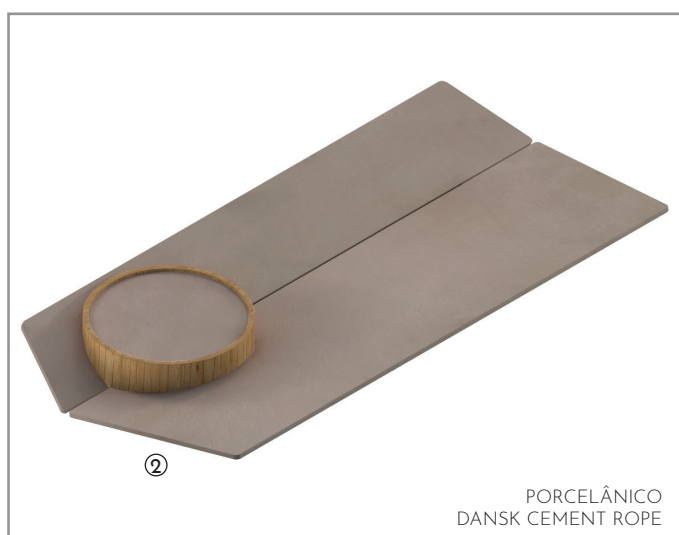

Icaro

Linha Officina - em Porcelânico

① BANCADA ICARO Porcelânico Marmy Covelano

MB2100/2940

Ref.: **RMICAROMCOV115** - 1,15m

Pack: 22 kg / 0,18 m³

5 606779 205315

② BANCADA ICARO Porcelânico Dansk Cement Rope

MB2100/2940

Ref.: **RMICARODCRI15** - 1,15m

Pack: 22 kg / 0,18 m³

5 606779 251220