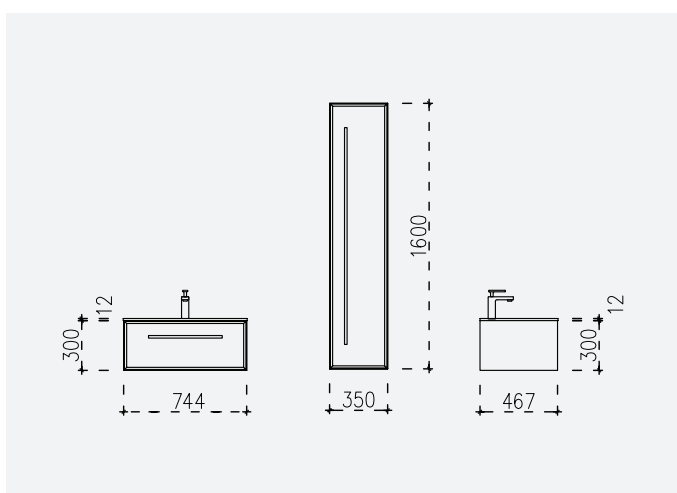

Just

Branco Mate
1 Gaveta

+ NEW

60cm

① **MÓVEL Just 60cm**

MB500/700

Ref.: **RMJUS60W**

Pack: 18,5 kg / 0,13 m³

5 606779 258427

② **LAVATÓRIO Solid Surface 60cm Branco S250/350**

Ref.: **RSLVJUST60W**

Pack: 11,90 kg / 0,07 m³

5 606779 258458

75cm

① **MÓVEL Just 75cm**

MB550/770

Ref.: **RMJUS75W**

Pack: 21,75 kg / 0,17 m³

5 606779 258434

② **LAVATÓRIO Solid Surface 75cm Branco S300/420**

Ref.: **RSLVJUST75W**

Pack: 14 kg / 0,09 m³

5 606779 258465

90cm

① **MÓVEL Just 90cm**

MB600/840

Ref.: **RMJUS90W**

Pack: 26,10 kg / 0,20 m³

5 606779 258441

② **LAVATÓRIO Solid Surface 90cm Branco S375/525**

Ref.: **RSLVJUST90W**

Pack: 14,65 kg / 0,10 m³

5 606779 258472

1,20m

① **MÓVEL Just 1,20m**

MB750/1050

Ref.: **RMJUS120W**

Pack: 31 kg / 0,26 m³

5 606779 258274

② **LAVATÓRIO Solid Surface 1,20m Branco S450/630**

Ref.: **RSLVJUST120W**

Pack: 22,9 kg / 0,14 m³

5 606779 258281

④ **AUXILIAR Just**

MB675/945

Ref.: **RMJUSAUX3525160W**

Pack: 35,3 kg / 0,23 m³

5 606779 258298