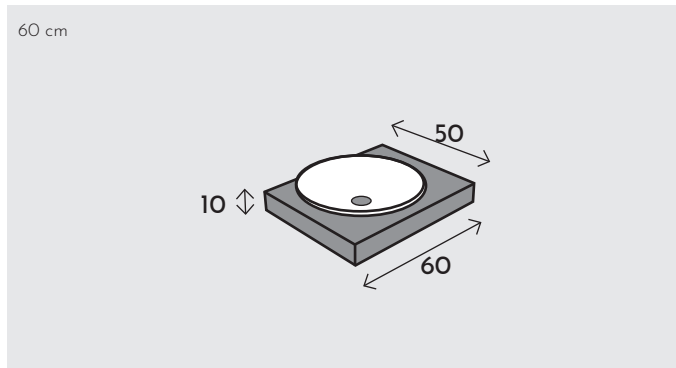

Bancada RMBANCADA60

MB235/329

Dim.: 60x50x10cm

Pack: 15 kg / 0,20 m³