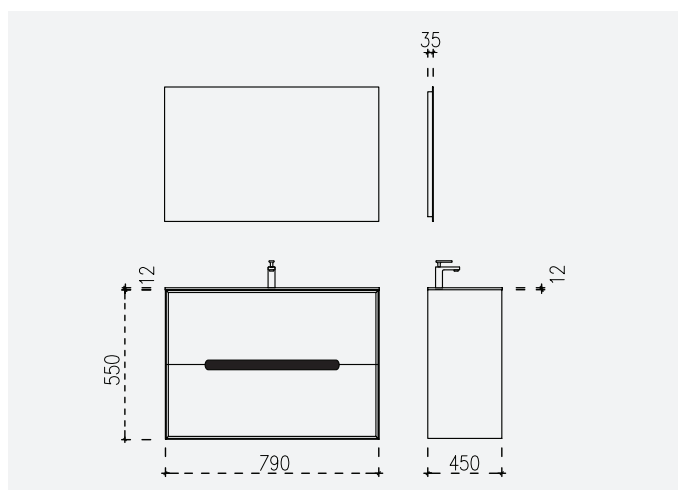

Perfect

Simple e Prático

60cm

BRANCO

JOPLIN

CAMBRIAN

FRESNO

① MÓVEL PERFECT BRANCO 60cm **MB90/126**