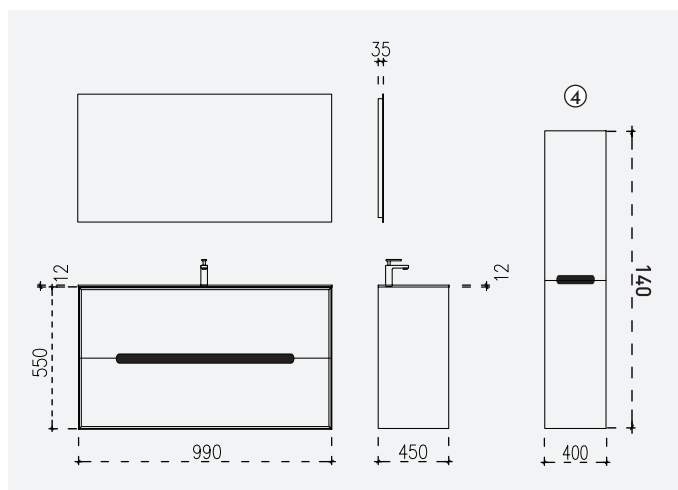

Perfect

Simple e Prático

60cm

BRANCO

JOPLIN

CAMBRIAN

FRESNO

① MÓVEL PERFECT BRANCO 60cm **MB90/126**