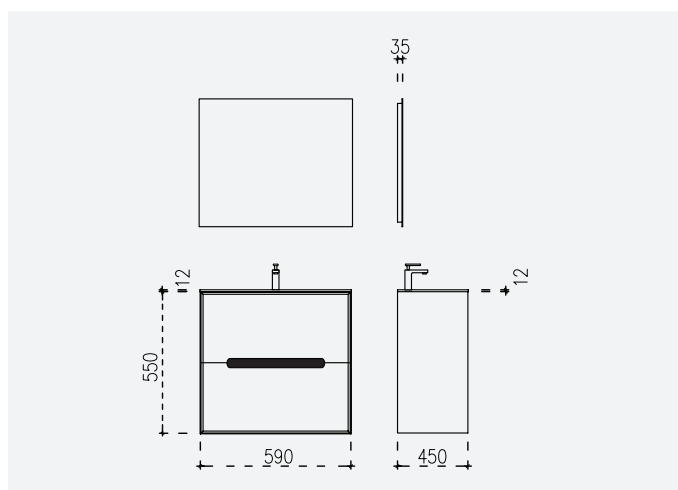

Perfect

Simple e Prático

60cm

BRANCO

JOPLIN

CAMBRIAN

FRESNO

① MÓVEL PERFECT BRANCO 60cm **MB90/126**