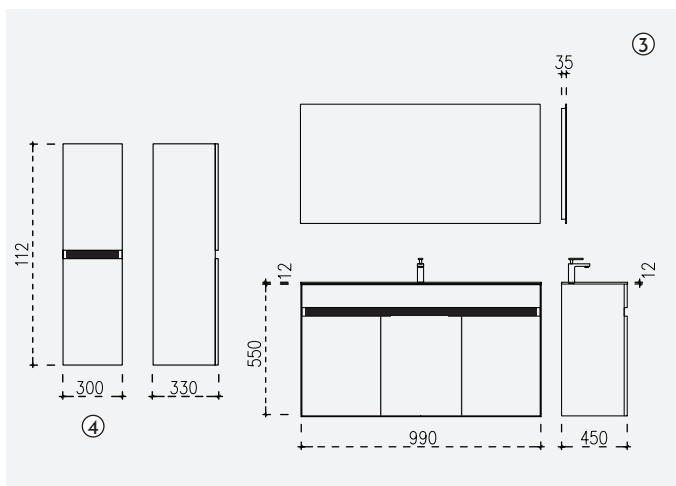

5 606779 258571

ILUMINAÇÃO Aplique espelho **MB40/56**

Ref.: **RAPES**

Pack: 1 kg / 0,001 m³

5 606779 151803

Icon 80

Simple e Prático

① MÓVEL ICON 80cm