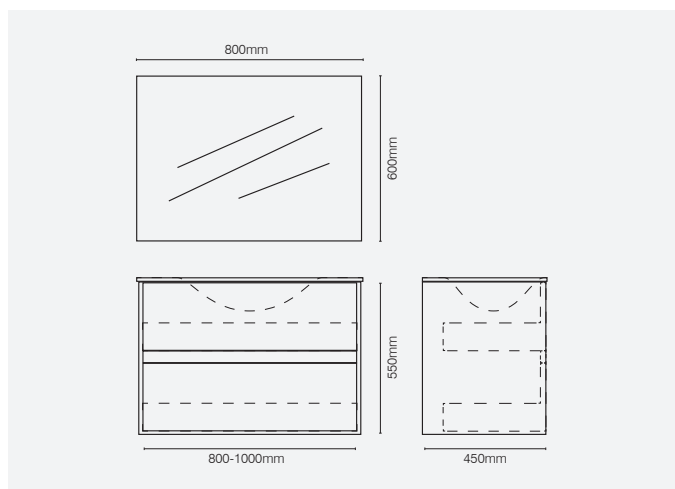

Icon 80

Simple e Prático

① MÓVEL ICON 80cm

MB250/350

Ref.: **RMICONW**

Pack: 13 kg / 0,24 m³

② LAVATÓRIO Cerâmica 80cm

S95/133

Ref.: **RS2080VE**

Pack: 16kg / 0,08m³

③ LAVATÓRIO Vidro 80cm

S125/175

Ref.: **RLV8046W**

Pack: 15 kg / 0,07 m³

④ ESPELHO 60x80cm

MB45/63

Ref.: **RE6080**

Pack: 6 kg / 0,033 m³

Icon 100

① MÓVEL ICON 100cm

MB300/420

Ref.: **RMICONW100**

Pack: 15 kg / 0,33 m³

② LAVATÓRIO Cerâmica 100cm

S110/154

Ref.: **RS20100VE**

Pack: 19 kg / 0,10 m³

③ LAVATÓRIO Vidro 100cm

S160/224

Ref.: **RLV10046W**

Pack: 17 kg / 0,086 m³

④ ESPELHO 100x60cm

MB65/91

Ref.: **RE10060**

Pack: 4 kg / 0,033 m³