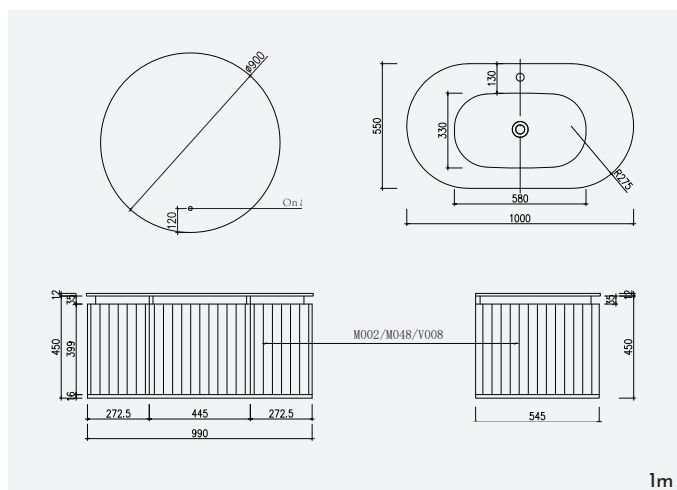

Pulse VO40

Mel Mate
2 Portas + 1 Gaveta

+ NEW

1m

① **MÓVEL Pulse 1m** **MB1200/1680**

Ref.: **RMPUL1005545MEL**

Pack: 28 kg / 0,31 m³

5 606779 257840

② **LAVATÓRIO Solid surface 1m branco** **S500/700**

Ref.: **RSLV10055W**

Pack: 9 kg / 0,16 m³

5 606779 254412

③ **ESPELHO Led Pulse Ø90cm** **MB350/490**

Ref.: **REPUL90LED**

Pack: 9 kg / 0,07 m³

5 606779 254436

1,20m

① **MÓVEL Pulse 1,20m** **MB1275/1785**

Ref.: **RMPUL1205545MEL**

Pack: 32 kg / 0,37 m³

5 606779 257833

② **LAVATÓRIO Solid surface 1,20m Branco** **S575/805**

Ref.: **RSLV12055W**

Pack: 10,5 kg / 0,19 m³

5 606779 254399

③ **ESPELHO Led Pulse Ø90cm** **MB340/476**

Ref.: **REPUL90LED**

Pack: 9 kg / 0,07 m³

5 606779 254436

1,40m

① **MÓVEL Pulse 1,40m - 1 gaveta** **MB1400/1960**

Ref.: **RMPUL1405545MEL**

Pack: 37 kg / 0,43 m³

5 606779 254504

② **LAVATÓRIO solid surface 1,40m Branco** **S650/910**

Ref.: **RSLV14055W**

Pack: 13 kg / 0,23 m³

5 606779 254429

④ **ESPELHO Led Pulse 1,40cm** **MB400/560**

Ref.: **REPUL14060LED**

Pack: 12 kg / 0,09 m³

5 606779 254443

⑤ **AUXILIAR Pulse** **MB700/980**

Ref.: **RMPULAUX403080MEL**

Pack: 15 kg / 0,18 m³

5 606779 257864

1m