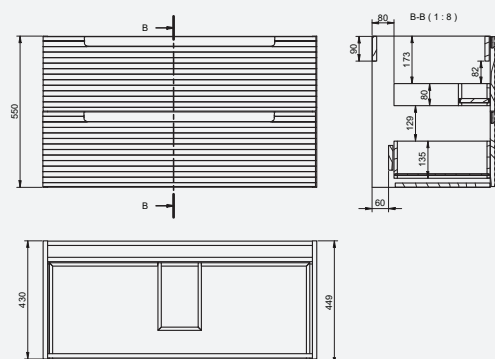

① **MÓVEL HDF Synergy 1m**

MB565/791

Ref.: **RMSYN100W**

Pack: 28 kg / 0,31 m³

② **LAVATÓRIO CER. 1m**

S110/154

Ref.: **RS20100VE**

Pack: 9 kg / 0,16 m³

④ **ESPELHO PULSE Ø90cm**

MB335/469

Ref.: **REPUL90LED**

Pack: 8 kg / 0,07 m³