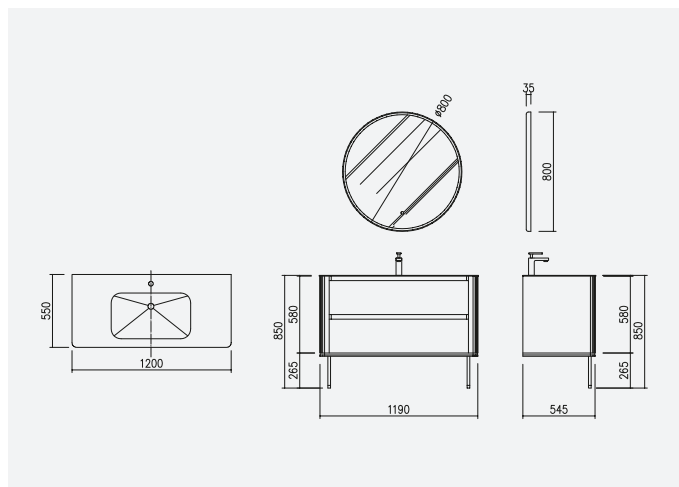

Gorgeouss

O clássico que se tornou moderno

① MÓVEL com Patas Gorgeouss

MB1800/2520

Ref.: **RMGORGEOUS120**

Pack: 45 kg / 0,47 m³

5 606779 209733

② LAVATÓRIO Gorgeouss

S750/1050

Ref.: **RLGORGEOUS120**

Pack: 16 kg / 0,16 m³

5 606779 209740

③ ESPELHO Gorgeouss

MB450/630

Ref.: **REGORGEOUS80**

Pack: 12 kg / 0,07 m³

5 606779 209757

④ BANDEJA Grande 30x30cm

TA65/91

Ref.: **RMCXACRILGRD**

Pack: 0,20 kg

5 606779 195968

⑤ BANDEJA Pequena 10x10cm

TA50/70

Ref.: **RMCXACRILPEQ**

Pack: 0,10 kg

5 606779 195951