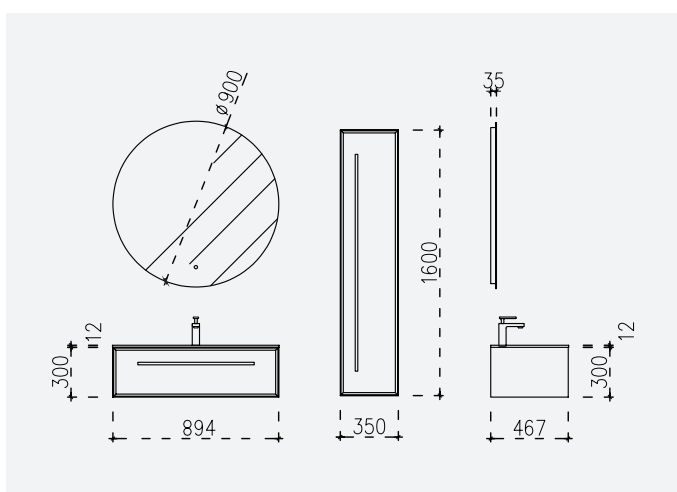

Just

Branco Mate
1 Gaveta

+ NEW

60cm

① **MÓVEL Just 60cm**

MB500/700

Ref.: **RMJUS60W**

Pack: 18,5 kg / 0,13 m³

5 606779 258427

② **LAVATÓRIO Solid Surface 60cm Branco S250/350**

Ref.: **RSLVJUST60W**

Pack: 11,90 kg / 0,07 m³

5 606779 258458

75cm

① **MÓVEL Just 75cm**

MB550/770

Ref.: **RMJUS75W**

Pack: 21,75 kg / 0,17 m³

5 606779 258434

② **LAVATÓRIO Solid Surface 75cm Branco S300/420**

Ref.: **RSLVJUST75W**

Pack: 14 kg / 0,09 m³

5 606779 258465

90cm

① **MÓVEL Just 90cm**

MB600/840

Ref.: **RMJUS90W**

Pack: 26,10 kg / 0,20 m³

5 606779 258441

② **LAVATÓRIO Solid Surface 90cm Branco S375/525**

Ref.: **RSLVJUST90W**

Pack: 14,65 kg / 0,10 m³

5 606779 258472

1,20m

① **MÓVEL Just 1,20m**

MB750/1050

Ref.: **RMJUS120W**

Pack: 31 kg / 0,26 m³

5 606779 258274

② **LAVATÓRIO Solid Surface 1,20m Branco S450/630**

Ref.: **RSLVJUST120W**

Pack: 22,9 kg / 0,14 m³

5 606779 258281

④ **AUXILIAR Just**

MB675/945

Ref.: **RMJUSAUX3525160W**

Pack: 35,3 kg / 0,23 m³

5 606779 258298