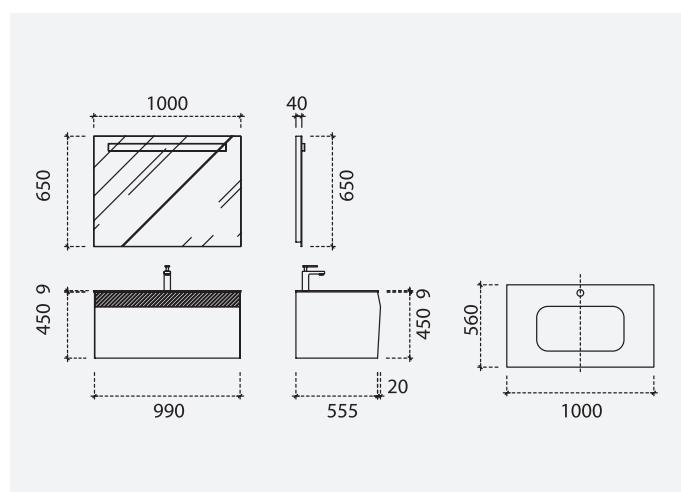

340x190x60mm

TAMPO EM
PORCELÂNICO

Bold

Tendências da arquitectura

① MÓVEL COM TAMPO PORCELÂNICO + LAV. CERÂMICA **MB1600/2240**

Ref.: **RMBOLD100GRNBM**

Pack: 33 kg / 0,47 m³

5 606779 210630