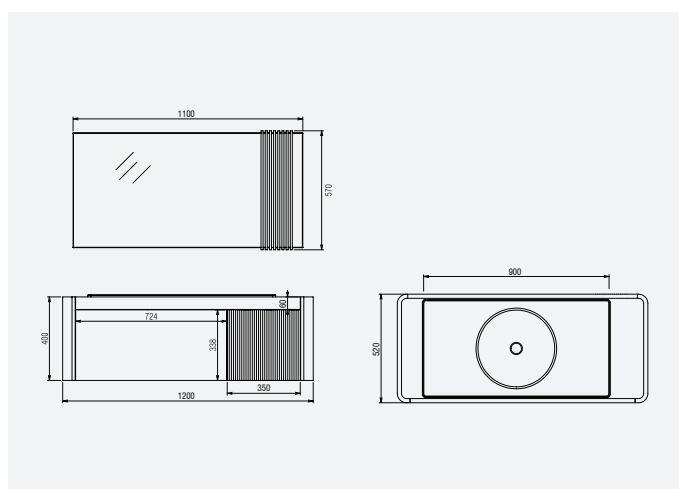

Ref.: **RS20100VE**

Pack: 9 kg / 0,16 m³

④ **ESPELHO PULSE Ø90cm**

MB335/469

Ref.: **REPUL90LED**

Pack: 8 kg / 0,07 m³

Epik

1m