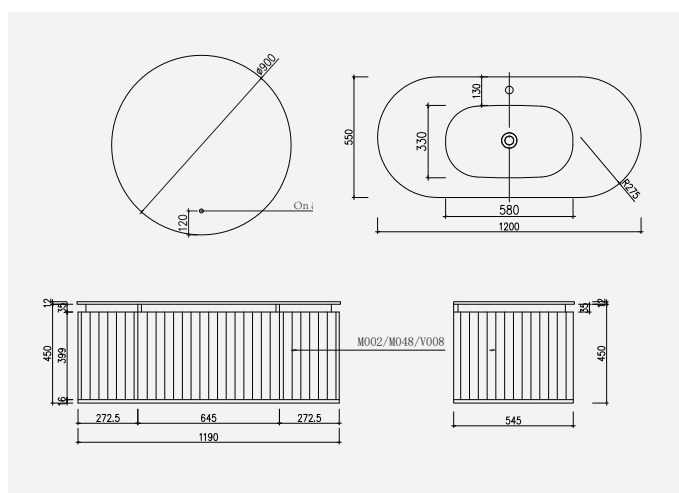

Pulse Branco

Branco Mate
2 Portas + 1 Gaveta

+ NEW

1m

① MÓVEL Pulse 1m **MB1000/1400**

Ref.: **RMPUL1005545W**

Pack: 28 kg / 0,31 m³

5 606779 254511

② LAVATÓRIO Solid surface 1m Branco **S500/700**

Ref.: **RSLV10055W**

Pack: 9 kg / 0,16 m³

5 606779 254412

③ ESPELHO Led Pulse 90cm **MB350/490**

Ref.: **REPUL90LED**

Pack: 9 kg / 0,07 m³

5 606779 254436

1,20m

① MÓVEL Pulse 1,20m **MB1100/1540**

Ref.: **RMPUL1205545W**

Pack: 32 kg / 0,37 m³

5 606779 254528

② LAVATÓRIO Solid surface 1,20m Branco **S575/805**

Ref.: **RSLV12055W**

Pack: 10,5 kg / 0,19 m³

5 606779 254399

③ ESPELHO Led Pulse 90cm **MB340/476**

Ref.: **REPUL90LED**

Pack: 9 kg / 0,07 m³

5 606779 254436

1,40m

① MÓVEL Pulse 1,40m - 1 gaveta **MB1200/1680**

Ref.: **RSLV14055W**

Pack: 28 kg / 0,43 m³

5 606779 267535

② LAVATÓRIO solid surface 1,40m Branco **S650/910**

Ref.: **RSLV14055W**

Pack: 9 kg / 0,22 m³

5 606779 267528

④ ESPELHO Led Pulse 1,40cm **MB400/560**

Ref.: **REPUL14060LED**

Pack: 12 kg / 0,09 m³

5 606779 254443

④ AUXILIAR Pulse **MB700/980**

Ref.: **RMPULAUX403080WHI**

Pack: 15 kg / 0,20 m³

5 606779 257857