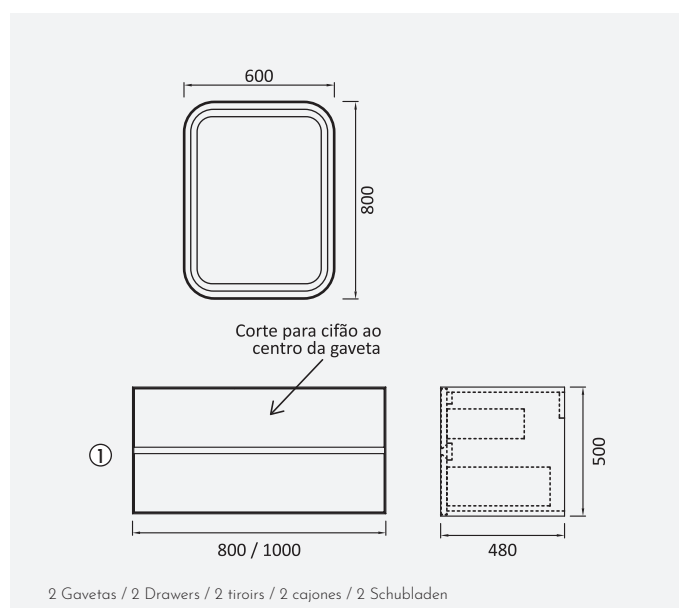

Nogueira e Lacado branco

① MÓVEL SLEEK - 80cm

MB695/973

Ref.: **RMSLEEK80**

Pack: 16 kg / 0,32 m³

① MÓVEL SLEEK - 100cm

MB765/1071

Ref.: **RMSLEEK100**