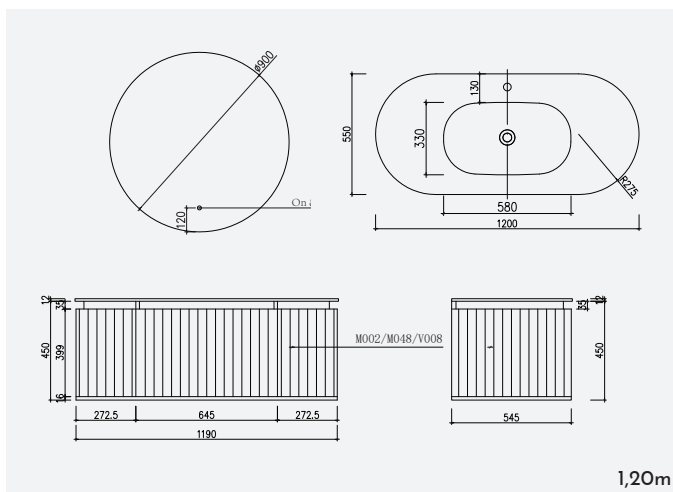

Pack: 28 kg / 0,31 m³

② **LAVATÓRIO Solid surface 1m branco** **S500/700**

Ref.: **RSLV10055W**

Pack: 9 kg / 0,22 m³

③ **ESPELHO Led Pulse Ø90cm** **MB350/490**

Ref.: **REPUL90LED**

Pack: 9 kg / 0,07 m³

1m