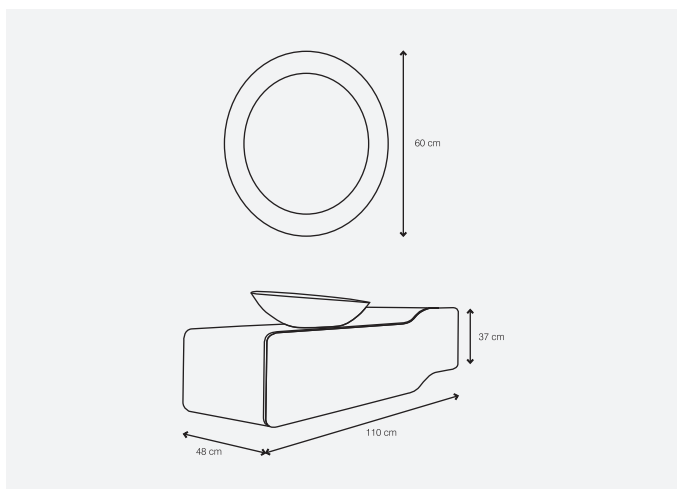

5 606779 187352

⑥ RLVGOLD40

S175/245

Dim.: Ø 40 x 14,5 cm

Pack: 6 kg / 0,035 m³

5 606779 162380

OUTRAS DIMENSÕES SOB ORÇAMENTO, CONTACTE-NOS.
Other dimensions under request, contact us.
Autres dimensions sur mesure, nous consulter.