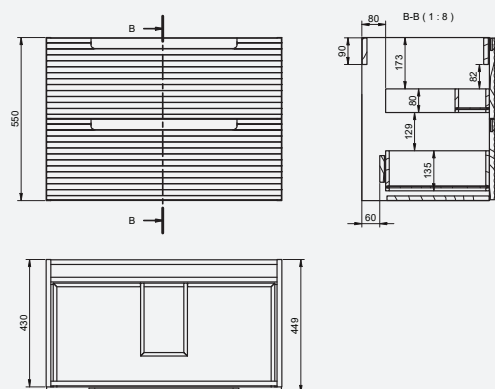

③ **ESPELHO SHADOW Ø60cm**

MB250/350

Ref.: **RE60LED**

Pack: 7 kg / 0,08 m³

80cm

① **MÓVEL HDF Synergy 80cm**

MB485/679

Ref.: **RMSYN80W**