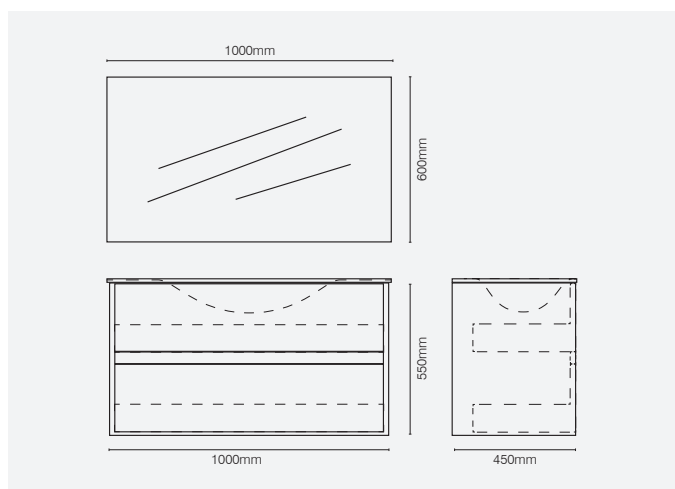

Wild Oak

Simple e Prático

80cm

① MÓVEL WILD Oak 80cm

MB300/420

Ref.: **RMWILD80OAK**

Pack: 29 kg / 0,22 m³

5 606779 211101

② LAVATÓRIO Cerâmica 80cm

S95/133

Ref.: **RS2080VE**

Pack: 16kg / 0,08m³

5 606779 179098

③ ESPELHO 80x60

MB45/63

Ref.: **RE6080**

Pack: 6 kg / 0,033 m³

5 606779 178916

100cm

① MÓVEL WILD Oak 100cm

MB325/455

Ref.: **RMWILD100OAK**

Pack: 33 kg / 0,2 m³

5 606779 211118

② LAVATÓRIO Cerâmica 100cm

S110/154

Ref.: **RS20100VE**

Pack: 19 kg / 0,10 m³

5 606779 189646

③ ESPELHO 100x60cm

MB65/91

Ref.: **RE10060**

Pack: 7 kg / 0,033 m³

5 606779 206114