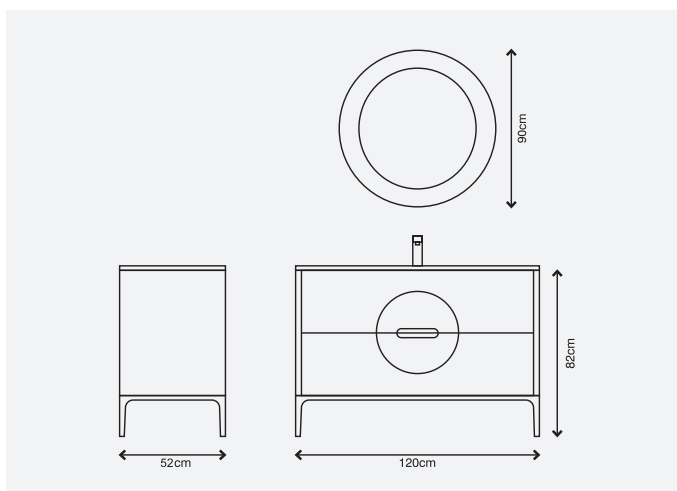

Sphere

Clássico Intemporal

① MÓVEL SPHERE

MB1400/1960

Ref.: **RMSPHERE.120**

Pack: 30 kg / 0,65 m³

② LAVATÓRIO SPHERE Solid Surface

MB350/490

Ref.: **RLSPHERE.120**

Pack: 12 kg / 0,15 m³

③ ESPELHO ICE ROUND Ø90cm

MB665/931

Ref.: **REICERND9090ST**

Pack: 8 kg / 0,02 m³

④ BANDEJA Grande 30x30cm

TA65/91

Ref.: **RMCXACRILGRD**

Pack: 0,20 kg

⑤ BANDEJA Pequena 10x10cm

TA50/70

Ref.: **RMCXACRILPEQ**

Pack: 0,15 kg

④

⑤