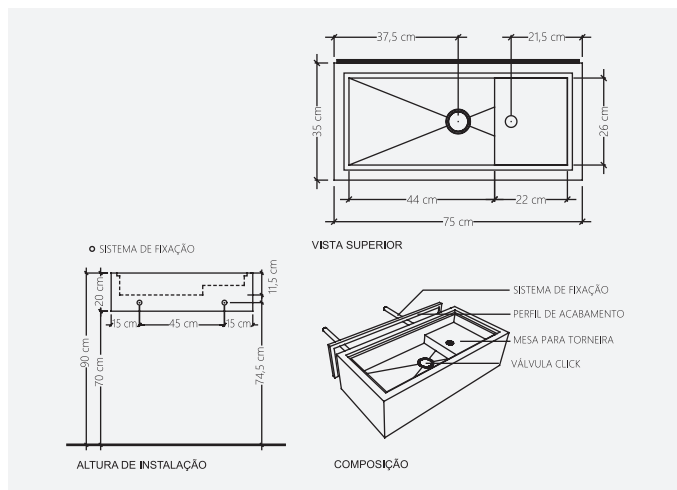

Sonatta

Linha Officina - em Porcelânico

② **BANCADA SONATTA - 75cm**
Porcelânico Bianco di Elba

MB1750/2450

Ref.: **RMSONATTABDEL75**

Pack: 56 kg / 0,10 m³

① **BANCADA SONATTA - 100cm**
Porcelânico Bianco di Luca +
Dansk Cement Graphite

MB1900/2660

Ref.: **RMSONATTABDLGRA100**

Pack: 84 kg / 0,12 m³

③ **BANCADA SONATTA - 100cm**
Porcelânico Ms Barcelona Crystal

MB1900/2660

Ref.: **RMSONATTAMSBARC100**

Pack: 84 kg / 0,12 m³