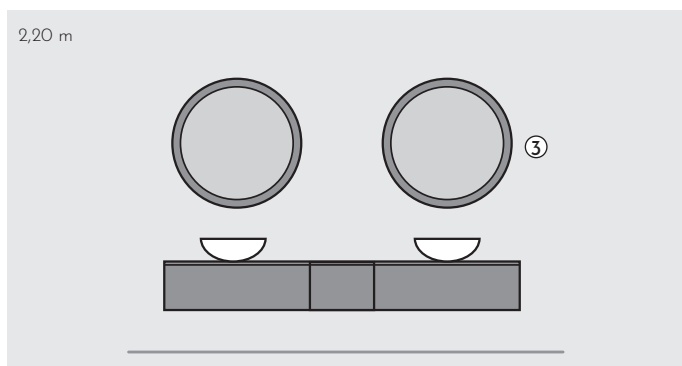

Bancada RMBANCADA2205030 **MB1380/1932**

Dim.: 220x50x30cm

Pack: 49 kg / 0,552 m³