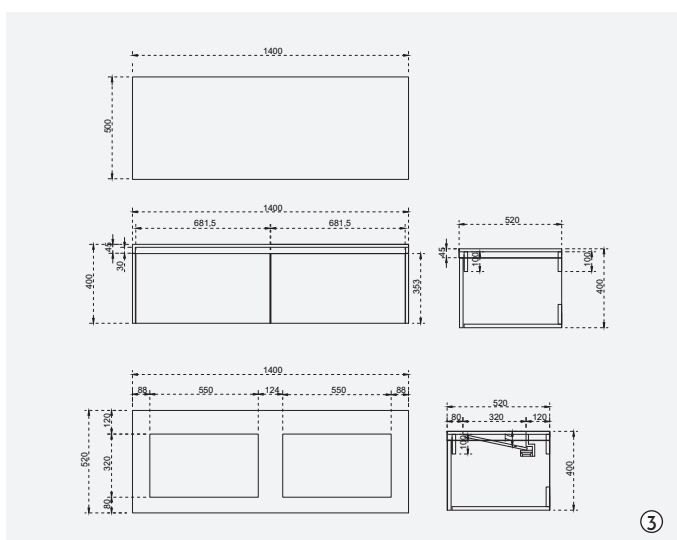

1,20m

② VAST 1,20m
MÓVEL + LAVATÓRIO + ESPELHO **MB1250/1750**

Ref.: **RMLEVAST120**

Pack: 3V / 60 kg / 0,765 m³

5 606779 217875