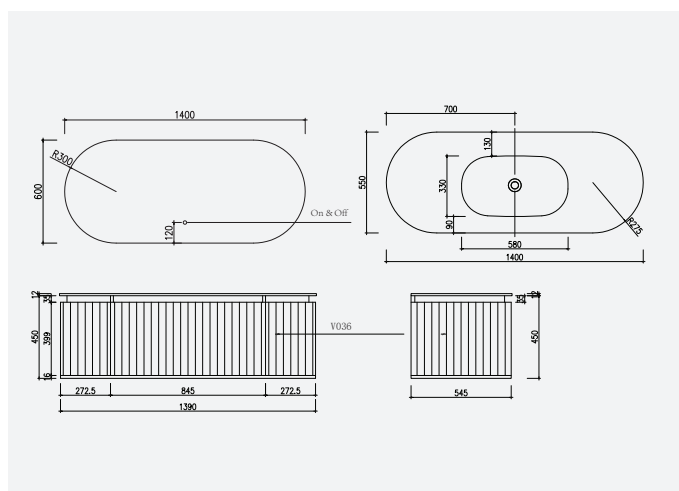

Pulse Branco

Branco Mate
2 Portas + 1 Gaveta

+ NEW

1m

① MÓVEL Pulse 1m **MB1000/1400**

Ref.: **RMPUL1005545W**

Pack: 28 kg / 0,31 m³

5 606779 254511

② LAVATÓRIO Solid surface 1m Branco **S500/700**

Ref.: **RSLV10055W**

Pack: 9 kg / 0,16 m³

5 606779 254412

③ ESPELHO Led Pulse 90cm **MB350/490**

Ref.: **REPUL90LED**

Pack: 9 kg / 0,07 m³

5 606779 254436

1,20m

① MÓVEL Pulse 1,20m **MB1100/1540**

Ref.: **RMPUL1205545W**

Pack: 32 kg / 0,37 m³

5 606779 254528

② LAVATÓRIO Solid surface 1,20m Branco **S575/805**

Ref.: **RSLV12055W**

Pack: 10,5 kg / 0,19 m³

5 606779 254399

③ ESPELHO Led Pulse 90cm **MB340/476**

Ref.: **REPUL90LED**

Pack: 9 kg / 0,07 m³

5 606779 254436

1,40m

① MÓVEL Pulse 1,40m - 1 gaveta **MB1200/1680**

Ref.: **RSLV14055W**

Pack: 28 kg / 0,43 m³

5 606779 267535

② LAVATÓRIO solid surface 1,40m Branco **S650/910**

Ref.: **RSLV14055W**

Pack: 9 kg / 0,22 m³

5 606779 267528

④ ESPELHO Led Pulse 1,40cm **MB400/560**

Ref.: **REPUL14060LED**

Pack: 12 kg / 0,09 m³

5 606779 254443

④ AUXILIAR Pulse **MB700/980**

Ref.: **RMPULAUX403080WHI**

Pack: 15 kg / 0,20 m³

5 606779 257857