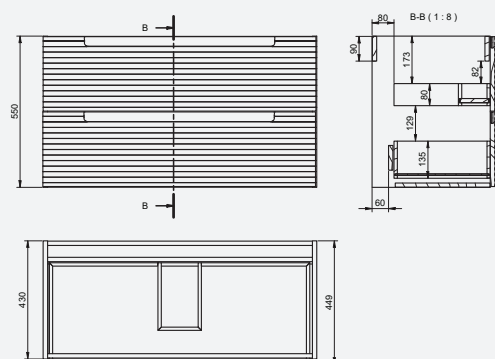

④ ESPELHO 80x80cm

MB300/420

Ref.: **REDL03BF80**

Pack: 7 kg / 0,08 m³