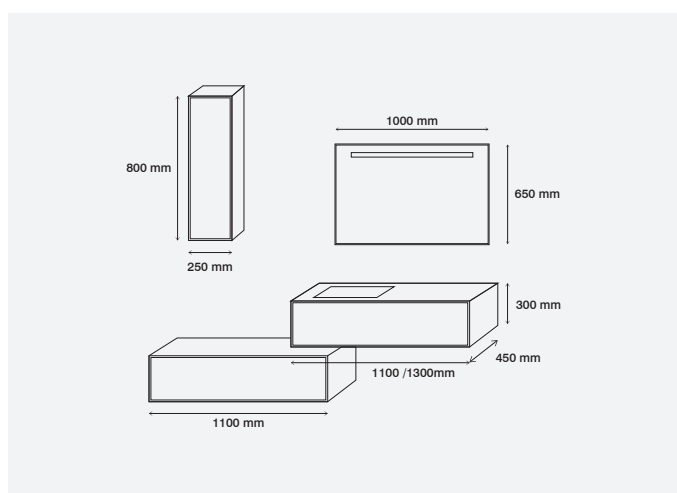

Sonata

Moderno e Funcional

Opção: Esquerdo

OUTRAS DIMENSÕES SOB ORÇAMENTO, CONTACTE-NOS.
Other dimensions under request, contact us.
Autres dimensions sur mesure, nous consulter.

① MÓVEL SONATA 1,10m **MB575/805**

Ref.: **RMSONATA110MESQ**

Pack: 20 kg / 0,29 m³

① LAVATÓRIO Solid Surface **MB525/735**

Ref.: **RTC11045L**

Pack: 8,2 kg / 0,06 m³

② ESPELHO PLAY 100x65cm (Audio) **MB450/630**

Ref.: **REPLAY10065**

Pack: 7 kg / 0,07 m³

③ MÓVEL Auxiliar Vertical **MB475/665**

Ref.: **RASONATAV**

Pack: 37 kg / 0,15 m³

④ MÓVEL Auxiliar Horizontal **MB700/980**

Ref.: **RASONATAH**

Pack: 15 kg / 0,08 m³

Opção: Centro

① MÓVEL SONATA 1,10m **MB575/805**

Ref.: **RMSONATA110MCEN**

Pack: 20 kg / 0,29 m³

① LAVATÓRIO Solid Surface **MB525/735**

Ref.: **RTC11045C**

Pack: 8,2 kg / 0,06 m³

Opção: Direita

① MÓVEL SONATA 1,10m **MB575/805**

Ref.: **RMSONATA110MDIR**

Pack: 20 kg / 0,29 m³

① LAVATÓRIO Solid Surface **MB525/735**

Ref.: **RTC11045R**

Pack: 8,2 kg / 0,06 m³