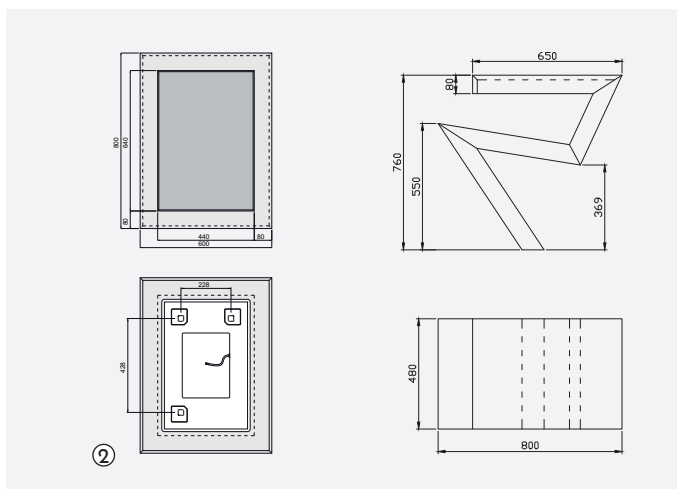

Atena

A beleza da assimetria

Branco