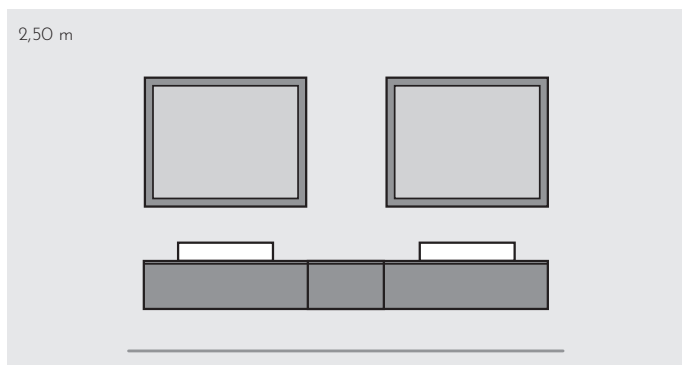

Bancada RMBANCADA2505030 **MB1575/2205**

Dim.: 250x50x30cm

Pack: 55 kg / 0,624 m³