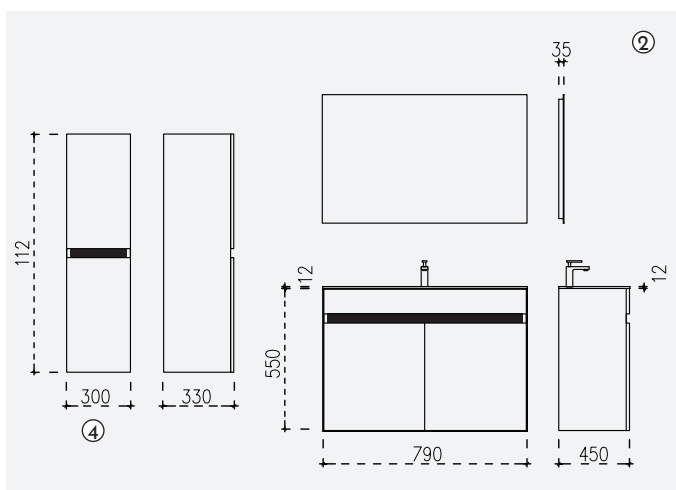

5 606779 258571

ILUMINAÇÃO Aplique espelho **MB40/56**

Ref.: **RAPES**

Pack: 1 kg / 0,001 m³

5 606779 151803

Icon 80

Simple e Prático

① MÓVEL ICON 80cm