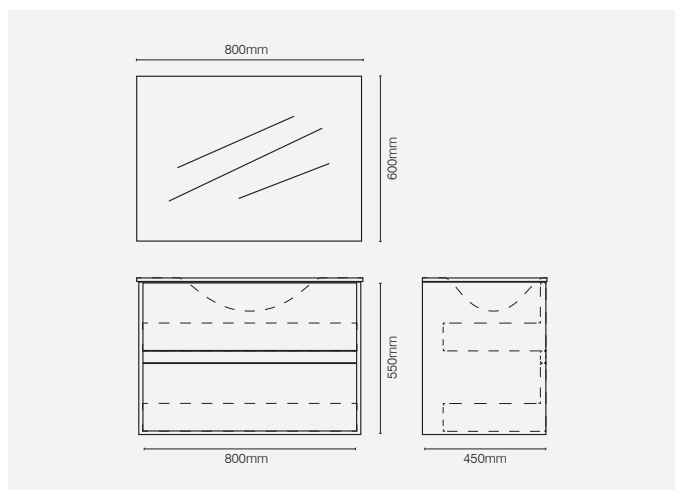

① MÓVEL WILD Oak 100cm

MB325/455

Ref.: **RMWILD100OAK**

Pack: 33 kg / 0,2 m³

5 606779 211118

② LAVATÓRIO Cerâmica 100cm

S110/154

Ref.: **RS20100VE**

Pack: 19 kg / 0,10 m³

5 606779 189646

③ ESPELHO 100x60cm

MB65/91

Ref.: **RE10060**

Pack: 7 kg / 0,033 m³

5 606779 206114