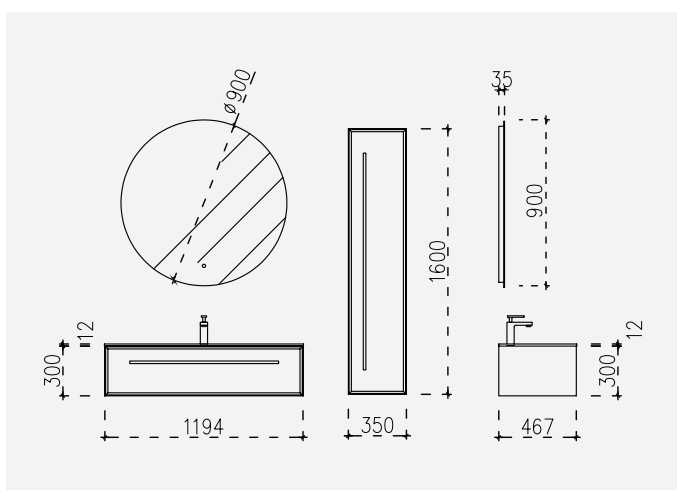

Just

Branco Mate
1 Gaveta

+ NEW

60cm

① **MÓVEL Just 60cm**

MB500/700

Ref.: **RMJUS60W**

Pack: 18,5 kg / 0,13 m³

5 606779 258427

② **LAVATÓRIO Solid Surface 60cm Branco S250/350**

Ref.: **RSLVJUST60W**

Pack: 11,90 kg / 0,07 m³

5 606779 258458

75cm

① **MÓVEL Just 75cm**

MB550/770

Ref.: **RMJUS75W**

Pack: 21,75 kg / 0,17 m³

5 606779 258434

② **LAVATÓRIO Solid Surface 75cm Branco S300/420**

Ref.: **RSLVJUST75W**

Pack: 14 kg / 0,09 m³

5 606779 258465

90cm

① **MÓVEL Just 90cm**

MB600/840

Ref.: **RMJUS90W**

Pack: 26,10 kg / 0,20 m³

5 606779 258441

② **LAVATÓRIO Solid Surface 90cm Branco S375/525**

Ref.: **RSLVJUST90W**

Pack: 14,65 kg / 0,10 m³

5 606779 258472

1,20m

① **MÓVEL Just 1,20m**

MB750/1050

Ref.: **RMJUS120W**

Pack: 31 kg / 0,26 m³

5 606779 258274

② **LAVATÓRIO Solid Surface 1,20m Branco S450/630**

Ref.: **RSLVJUST120W**

Pack: 22,9 kg / 0,14 m³

5 606779 258281

④ **AUXILIAR Just**

MB675/945

Ref.: **RMJUSAUX3525160W**

Pack: 35,3 kg / 0,23 m³

5 606779 258298