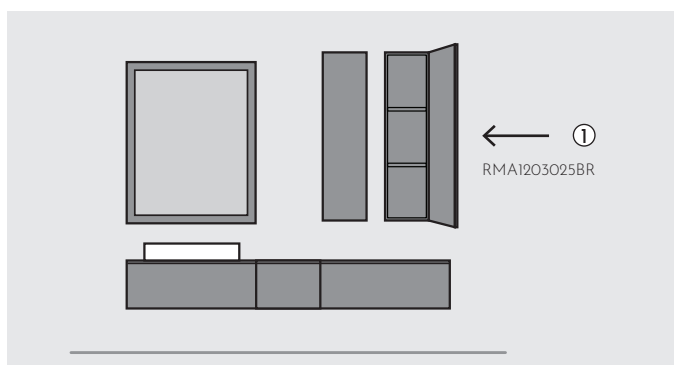

① Auxiliar RMA1203025BR **MB400/560**

Dim.: 120x30x25cm

Pack: 30kg / 0,10m³

Dim.: 100x80cm

Pack: 10kg / 0,08m³

Dim.: Ø 80cm

Pack: 10kg / 0,06m³

Dim.: 140x90cm

Pack: 20kg / 0,15m³