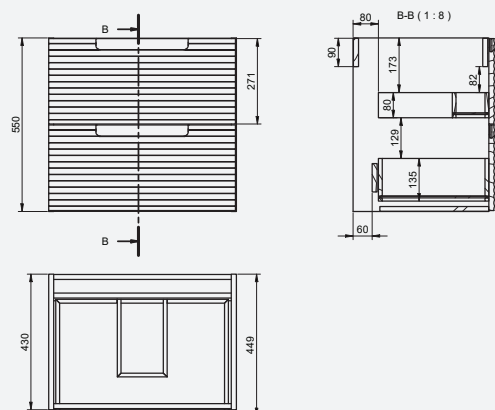

Synergy Grey

2 Gavetas

+ NEW

60cm

① MÓVEL HDF Synergy 60cm

MB440/616

Ref.: **RMSYN60GR**

Pack: 28 kg / 0,31 m³

② LAVATÓRIO CER. 60cm

S70/98

Ref.: **RS2060VE**

Pack: 9 kg / 0,16 m³

③ ESPELHO Ø80cm

MB325/455

Ref.: **REDL88CA280**

Pack: 7 kg / 0,08 m³