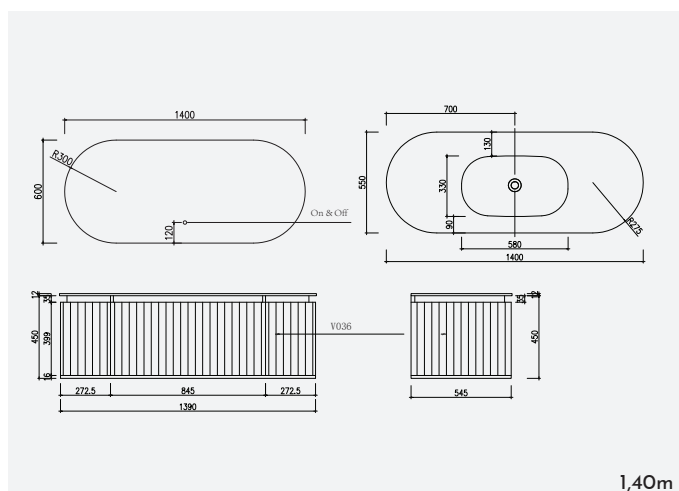

Pulse M048

Grey Mate
2 Portas + 1 Gaveta

+ NEW

1m

① **MÓVEL Pulse 1m** **MB1000/1400**

Ref.: **RMPUL1005545GR**

Pack: 28 kg / 0,31 m³

5 606779 254450

② **LAVATÓRIO Solid surface 1m Grey** **S550/770**

Ref.: **RSLV10055GR**

Pack: 9 kg / 0,16 m³

5 606779 254382

③ **ESPELHO Led Pulse Ø90cm** **MB350/490**

Ref.: **REPUL90LED**

Pack: 9 kg / 0,07 m³

5 606779 254436

1,20m

① **MÓVEL Pulse 1,20m** **MB1100/1540**

Ref.: **RMPUL1205545GR**

Pack: 32 kg / 0,43 m³

5 606779 254474

② **LAVATÓRIO Solid surface 1,20m Grey** **S625/875**

Ref.: **RSLV12055GR**

Pack: 10,5 kg / 0,19 m³

5 606779 254405

③ **ESPELHO Led Pulse Ø90cm** **MB340/476**

Ref.: **REPUL90LED**

Pack: 9 kg / 0,07 m³

5 606779 254436

1,40m

① **MÓVEL Pulse 1,40m - 1 gaveta** **MB1200/1680**

Ref.: **RMPUL1405545GR**

Pack: 28 kg / 0,43 m³

5 606779 267511

② **LAVATÓRIO solid surface 1,40m Grey** **S700/980**

Ref.: **RSLV14055GR**

Pack: 9 kg / 0,22 m³

5 606779 267528

④ **ESPELHO Led Pulse 1,40cm** **MB400/560**

Ref.: **REPUL14060LED**

Pack: 12 kg / 0,09 m³

5 606779 254443

⑤ **AUXILIAR Pulse** **MB700/980**

Ref.: **RMPULAUX403080GR**

Pack: 15 kg / 0,20 m³

5 606779 267993

1,40m