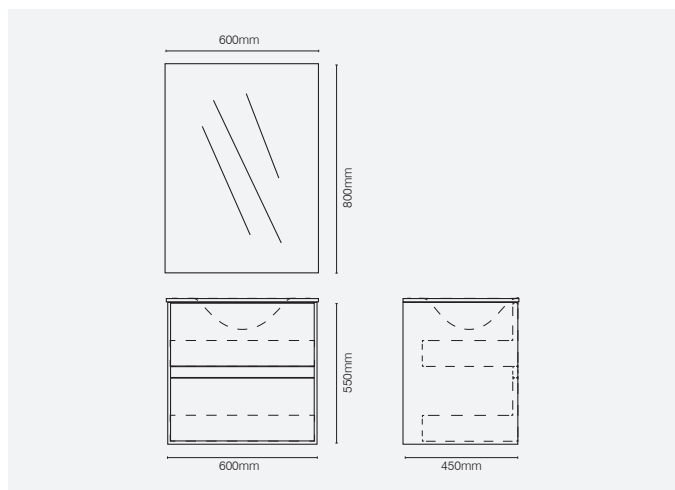

Wild Oak

Simple e Prático

80cm

① MÓVEL WILD Oak 80cm

MB300/420

Ref.: **RMWILD80OAK**

Pack: 29 kg / 0,22 m³

5 606779 211101