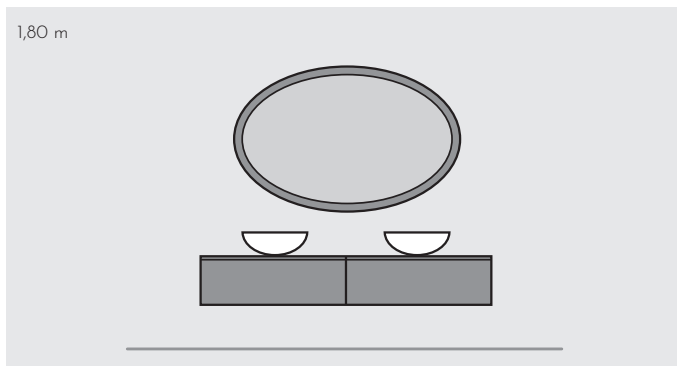

Bancada RMBANCADA1405030

MB900/1260

Dim.: 140x50x30cm

Pack: 34 kg / 0,36 m³

Bancada RMBANCADA1605030

MB1005/1407

Dim.: 160x50x30cm

Pack: 37 kg / 0,408 m³