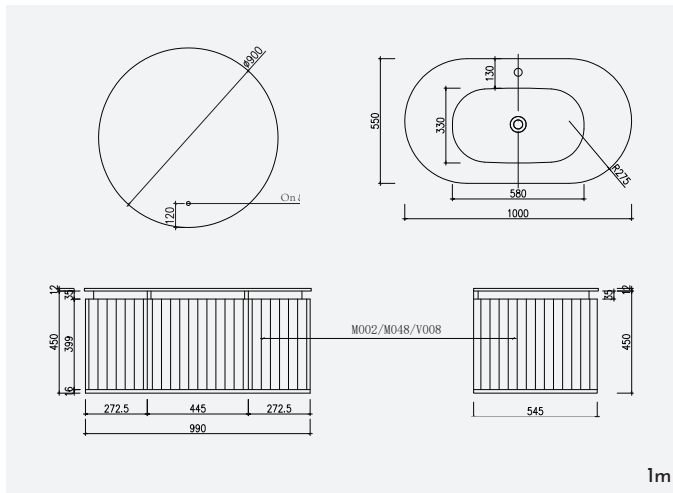

Pack: 28 kg / 0,31 m³

② **LAVATÓRIO Solid surface 1m branco** **S500/700**

Ref.: **RSLV10055W**

Pack: 9 kg / 0,22 m³

③ **ESPELHO Led Pulse Ø90cm** **MB350/490**

Ref.: **REPUL90LED**

Pack: 9 kg / 0,07 m³

1m