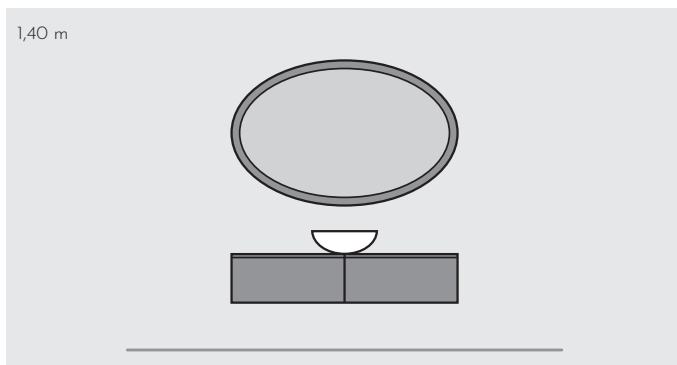

Bancada RMBANCADA1405030

MB900/1260

Dim.: 140x50x30cm

Pack: 34 kg / 0,36 m³