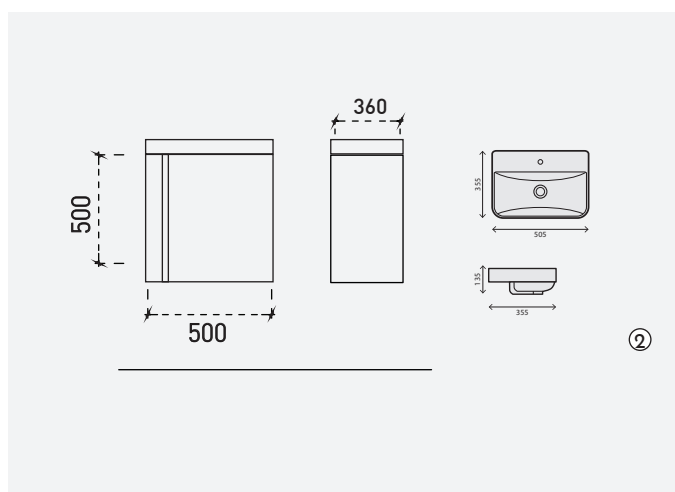

① LAVATÓRIO CERÂMICA 50cm **S75/105**

Ref.: RS9550

Pack: 9kg / 0,035m³

5 606779 185594