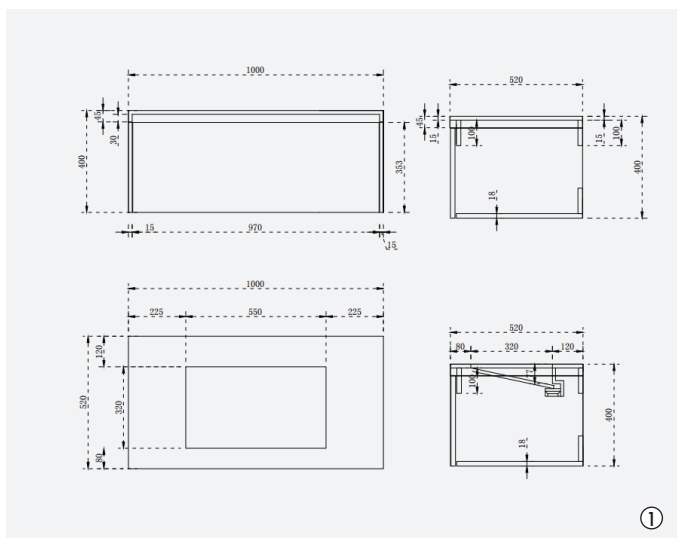

③ ESPELHO Epik 1,10m

MB500/700
Ref.: REEPIK110

 Pack: 16 kg / 0,084 m³

OUTRAS DIMENSÕES SOB ORÇAMENTO, CONTACTE-NOS.

Other dimensions under request, contact us.
Autres dimensions sur mesure, nous consulter.