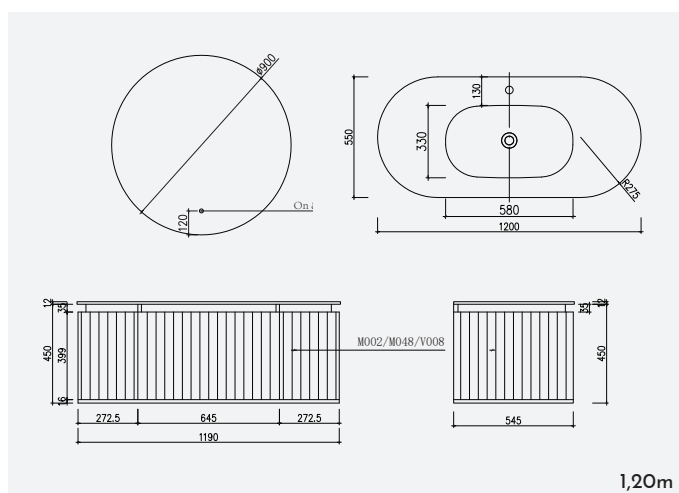

Pulse M048

Grey Mate
2 Portas + 1 Gaveta

+ NEW

1m

① **MÓVEL Pulse 1m** **MB1000/1400**

Ref.: **RMPUL1005545GR**

Pack: 28 kg / 0,31 m³

5 606779 254450

② **LAVATÓRIO Solid surface 1m Grey** **S550/770**

Ref.: **RSLV10055GR**

Pack: 9 kg / 0,16 m³

5 606779 254382

③ **ESPELHO Led Pulse Ø90cm** **MB350/490**

Ref.: **REPUL90LED**

Pack: 9 kg / 0,07 m³

5 606779 254436

1,20m

① **MÓVEL Pulse 1,20m** **MB1100/1540**

Ref.: **RMPUL1205545GR**

Pack: 32 kg / 0,43 m³

5 606779 254474

② **LAVATÓRIO Solid surface 1,20m Grey** **S625/875**

Ref.: **RSLV12055GR**

Pack: 10,5 kg / 0,19 m³

5 606779 254405

③ **ESPELHO Led Pulse Ø90cm** **MB340/476**

Ref.: **REPUL90LED**

Pack: 9 kg / 0,07 m³

5 606779 254436

1,40m

① **MÓVEL Pulse 1,40m - 1 gaveta** **MB1200/1680**

Ref.: **RMPUL1405545GR**

Pack: 28 kg / 0,43 m³

5 606779 267511

② **LAVATÓRIO solid surface 1,40m Grey** **S700/980**

Ref.: **RSLV14055GR**

Pack: 9 kg / 0,22 m³

5 606779 267528

④ **ESPELHO Led Pulse 1,40cm** **MB400/560**

Ref.: **REPUL14060LED**

Pack: 12 kg / 0,09 m³

5 606779 254443

⑤ **AUXILIAR Pulse** **MB700/980**

Ref.: **RMPULAUX403080GR**

Pack: 15 kg / 0,20 m³

5 606779 267993

1,20m