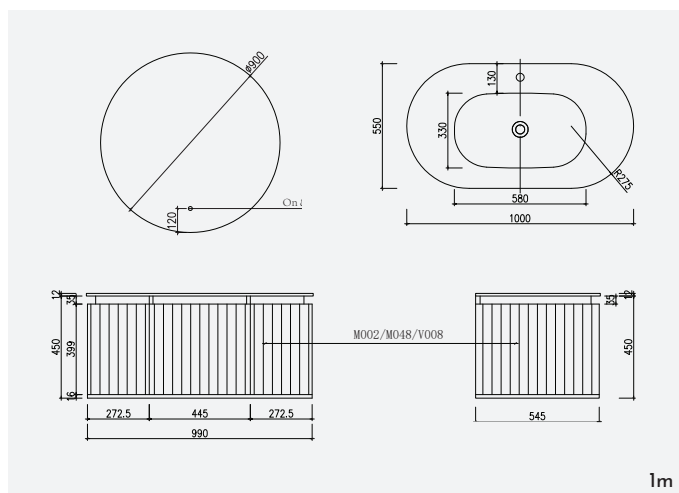

Pulse M048

Grey Mate
2 Portas + 1 Gaveta

+ NEW

1m

① **MÓVEL Pulse 1m** **MB1000/1400**

Ref.: **RMPUL1005545GR**

Pack: 28 kg / 0,31 m³

5 606779 254450

② **LAVATÓRIO Solid surface 1m Grey** **S550/770**

Ref.: **RSLV10055GR**

Pack: 9 kg / 0,16 m³

5 606779 254382

③ **ESPELHO Led Pulse Ø90cm** **MB350/490**

Ref.: **REPUL90LED**

Pack: 9 kg / 0,07 m³

5 606779 254436

1,20m

① **MÓVEL Pulse 1,20m** **MB1100/1540**

Ref.: **RMPUL1205545GR**

Pack: 32 kg / 0,43 m³

5 606779 254474

② **LAVATÓRIO Solid surface 1,20m Grey** **S625/875**

Ref.: **RSLV12055GR**

Pack: 10,5 kg / 0,19 m³

5 606779 254405

③ **ESPELHO Led Pulse Ø90cm** **MB340/476**

Ref.: **REPUL90LED**

Pack: 9 kg / 0,07 m³

5 606779 254436

1,40m

① **MÓVEL Pulse 1,40m - 1 gaveta** **MB1200/1680**

Ref.: **RMPUL1405545GR**

Pack: 28 kg / 0,43 m³

5 606779 267511

② **LAVATÓRIO solid surface 1,40m Grey** **S700/980**

Ref.: **RSLV14055GR**

Pack: 9 kg / 0,22 m³

5 606779 267528

④ **ESPELHO Led Pulse 1,40cm** **MB400/560**

Ref.: **REPUL14060LED**

Pack: 12 kg / 0,09 m³

5 606779 254443

⑤ **AUXILIAR Pulse** **MB700/980**

Ref.: **RMPULAUX403080GR**

Pack: 15 kg / 0,20 m³

5 606779 267993

1m