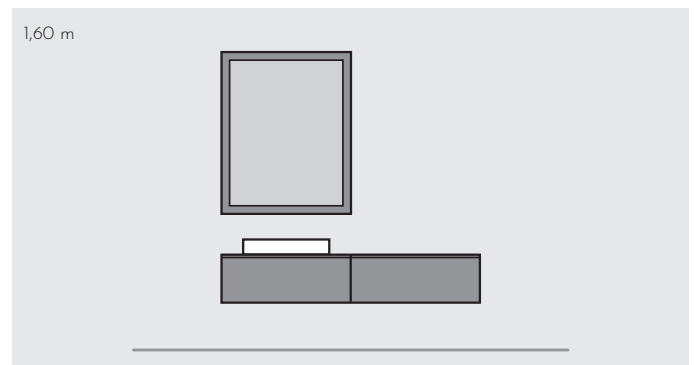

Bancada RMBANCADA1605030

MB1005/1407

Dim.: 160x50x30cm

Pack: 37 kg / 0,408 m³