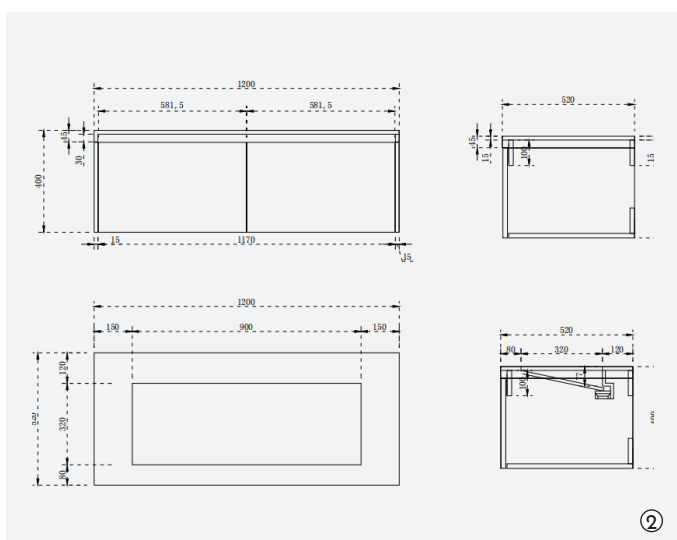

Vast

Móvel suspenso + lavatório em solid surface + espelho com iluminação led
Wall hung cabinet + solid surface washbasin + mirror with led lighting
Meuble suspendu + vasque en solid surface + miroir avec éclairage led
Mueble suspendido + Lavabo de Solid Surface + Espejo con iluminación led

1,00m

① VAST 1,00m
MÓVEL + LAVATÓRIO + ESPELHO **MB1100/1540**

Ref.: **RMLEVAST100**

Pack: 3V / 60 kg / 0,765 m³

5 606779 217882