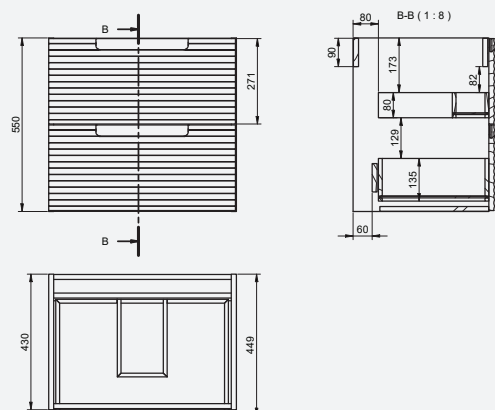

Synergy White

Gavetas 2

+ NEW

60cm

① **MÓVEL HDF Synergy 60cm**

MB440/616

Ref.: **RMSYN60W**

Pack: 28 kg / 0,31 m³

② **LAVATÓRIO CER. 60cm**

S70/98

Ref.: **RS2060VE**

Pack: 9 kg / 0,16 m³

③ **ESPELHO SHADOW Ø60cm**

MB250/350

Ref.: **RE60LED**

Pack: 7 kg / 0,08 m³

80cm