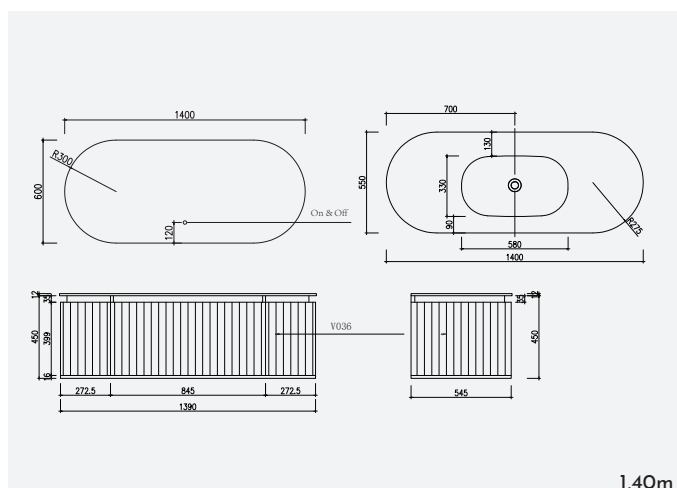

Pulse VO40

Mel Mate
2 Portas + 1 Gaveta

+ NEW

1m

① **MÓVEL Pulse 1m** **MB1200/1680**

Ref.: **RMPUL1005545MEL**

Pack: 28 kg / 0,31 m³

5 606779 257840

② **LAVATÓRIO Solid surface 1m branco** **S500/700**

Ref.: **RSLV10055W**

Pack: 9 kg / 0,16 m³

5 606779 254412

③ **ESPELHO Led Pulse Ø90cm** **MB350/490**

Ref.: **REPUL90LED**

Pack: 9 kg / 0,07 m³

5 606779 254436

1,20m

① **MÓVEL Pulse 1,20m** **MB1275/1785**

Ref.: **RMPUL1205545MEL**

Pack: 32 kg / 0,37 m³

5 606779 257833

② **LAVATÓRIO Solid surface 1,20m Branco** **S575/805**

Ref.: **RSLV12055W**

Pack: 10,5 kg / 0,19 m³

5 606779 254399

③ **ESPELHO Led Pulse Ø90cm** **MB340/476**

Ref.: **REPUL90LED**

Pack: 9 kg / 0,07 m³

5 606779 254436

1,40m

① **MÓVEL Pulse 1,40m - 1 gaveta** **MB1400/1960**

Ref.: **RMPUL1405545MEL**

Pack: 37 kg / 0,43 m³

5 606779 254504

② **LAVATÓRIO solid surface 1,40m Branco** **S650/910**

Ref.: **RSLV14055W**

Pack: 13 kg / 0,23 m³

5 606779 254429

④ **ESPELHO Led Pulse 1,40cm** **MB400/560**

Ref.: **REPUL14060LED**

Pack: 12 kg / 0,09 m³

5 606779 254443

⑤ **AUXILIAR Pulse** **MB700/980**

Ref.: **RMPULAUX403080MEL**

Pack: 15 kg / 0,18 m³

5 606779 257864

1m

1,20m

1,40m

④